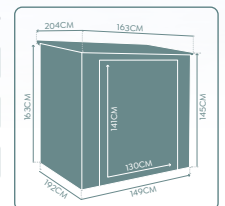

ARMARIO
PARA
BICICLETAS

ARTH

COLECCIÓN
PEQUEÑO
ALMACENAMIENTO

3,2 m²

ACCESIBILIDAD
DOBLE PUERTA CON
BISAGRA DE ALTURA 141 CM

SEGURIDAD
CIERRE CON PASADOR
POSIBILIDAD DE PONER UN
CANDADO EN LA PUERTA

x3 BICICLETAS
CAPACIDAD PARA 3 BICICLETAS
CARRILES INCLUIDOS

MEDIDAS (ANCHO x FONDO x ALTO)

COLOR **ANTRACITA** RAL 7016

EXTERIOR 163 x 204 x 163 cm

INTERIOR 149 x 192 x 163 cm

TAMAÑO PUERTA 130 x 141 cm

SUPERFICIE TOTAL 3,2 m²

PESO NETO 63 kg

EMBALAJE 1/2 - 164,5 x 51,5 x 14 cm // 49 kg
2/2 - 196,5 x 23,5 x 10 cm // 17 kg