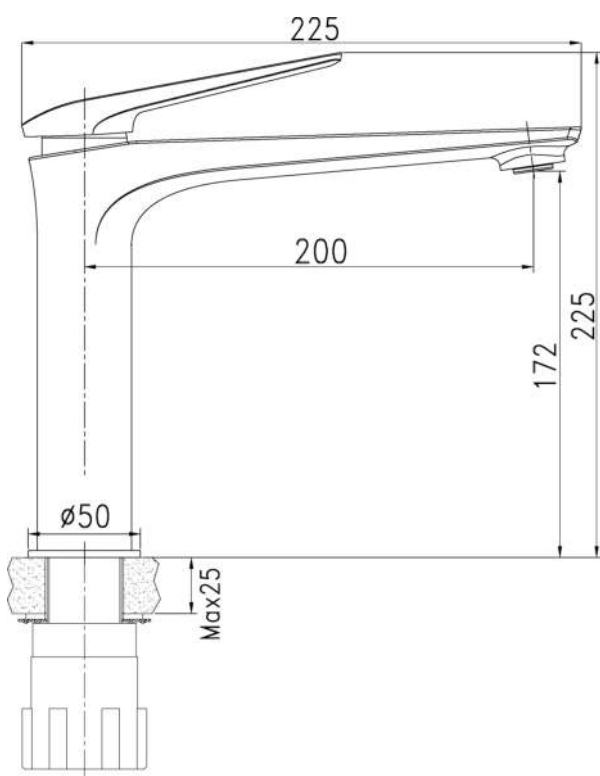

Inkl. Zubehör

- DVGW-zertifizierte Anschlusschläuche, Länge: 40 cm
- Schaftventil, Typ: 1 1/4", nicht verschließbar (für Waschtische ohne Überlauf)
- Befestigungsmaterial

Kaltstart-Funktion

Wassersparmischdüse

Langlebige Keramik-Kartusche

Schnellbefestigung

Art.-Nr. 795722

ORVA Einhebel- Waschtischarmatur

| | |
|-------------------------------------|-------------------|
| EAN | 4006596795722 |
| VE | 1 Stk |
| Material | Messing |
| Farbe | chrom |
| Brutto-Gewicht (ca.) | 1,615 kg |
| Netto-Gewicht (ca.) | 1,4 kg |
| Verpackungsart | Kartonverpackt |
| Abmessungen verpackt (BxHxT) | 300 x 70 x 465 mm |