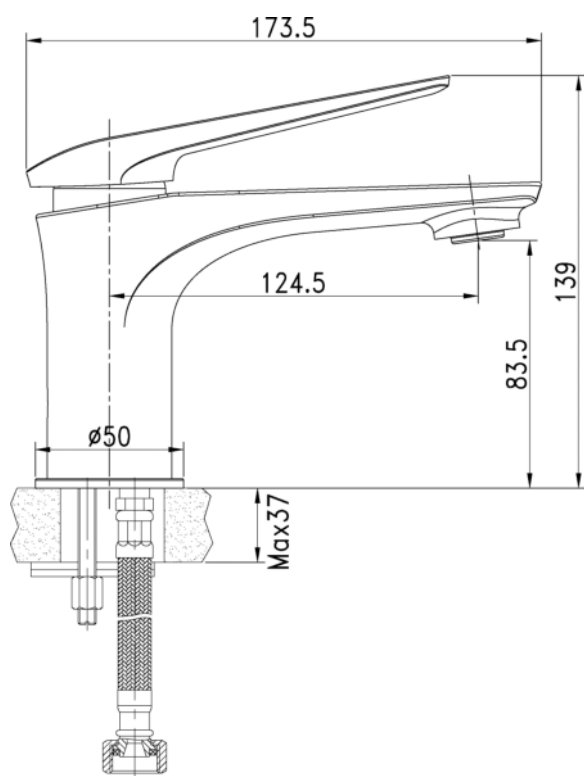

Inkl. Zubehör

- DVGW-zertifizierte Anschlusschläuche, Länge: 40 cm
- Schaftventil, Typ: 1 1/4" , nicht verschließbar (für Waschtische ohne Überlauf)
- Befestigungsmaterial

Kaltstart-Funktion

Wassersparmischdüse

Langlebige Keramik-Kartusche

Nicht verschließbares Schaftventil

Art.-Nr. 795562

ORVA Einhebel- Waschtischarmatur

EAN	4006596795562
VE	1 Stk
Material	Messing
Farbe	bronze
Brutto-Gewicht (ca.)	1,1 kg
Netto-Gewicht (ca.)	0,9 kg
Verpackungsart	Kartonverpackt
Abmessungen verpackt (BxHxT)	210 x 90 x 230 mm