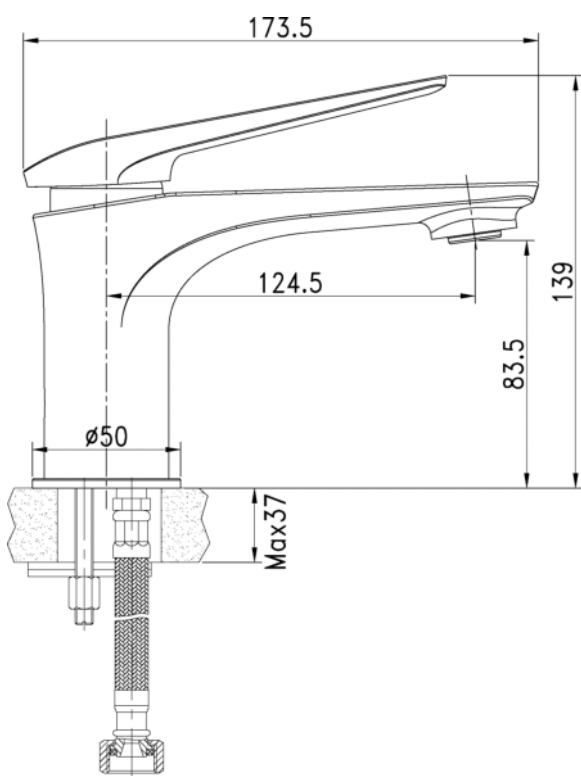

Inkl. Zubehör

- DVGW-zertifizierte Anschlusschläuche, Länge: 40 cm
- Schaftventil, Typ: 1 1/4" , nicht verschließbar (für Waschtische ohne Überlauf)
- Befestigungsmaterial

Kaltstart-Funktion

Wasserspar-mischdüse

Langlebige Keramik-Kartusche

Nicht verschließbares Schaftventil

Art.-Nr. 795555

ORVA Einhebel- Waschtischarmatur

EAN	4006596795555
VE	1 Stk
Material	Messing
Farbe	chrom
Brutto-Gewicht (ca.)	1,1 kg
Netto-Gewicht (ca.)	0,9 kg
Verpackungsart	Kartonverpackt
Abmessungen verpackt (BxHxT)	210 x 90 x 230 mm