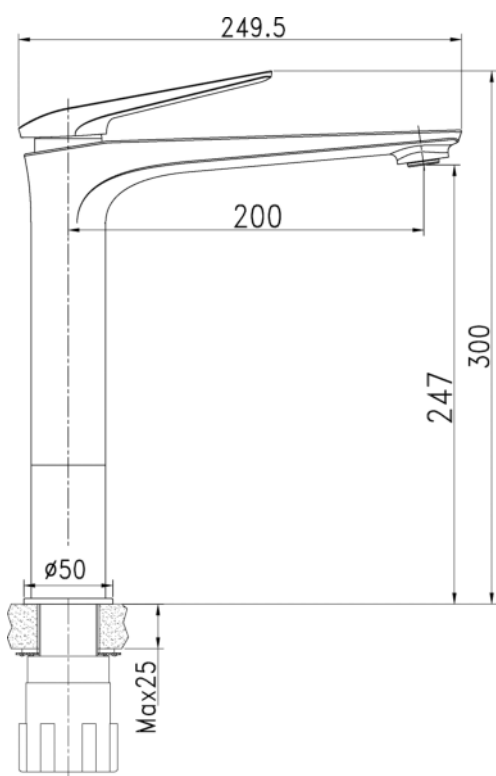

Inkl. Zubehör

- DVGW-zertifizierte Anschlusschläuche, Länge: 40 cm
- Schaftventil, Typ: 1 1/4" , nicht verschließbar (für Waschtische ohne Überlauf)
- Befestigungsmaterial

Kaltstart-Funktion

Wassersparmischdüse

Langlebige Keramik-Kartusche

Schnellbefestigung

Art.-Nr. 795807

ORVA Einhebel- Waschtischarmatur

EAN	4006596795807
VE	1 Stk
Material	Messing
Farbe	bronze
Brutto-Gewicht (ca.)	1,91 kg
Netto-Gewicht (ca.)	1,6 kg
Verpackungsart	Kartonverpackt
Abmessungen verpackt (BxHxT)	230 x 80 x 510 mm