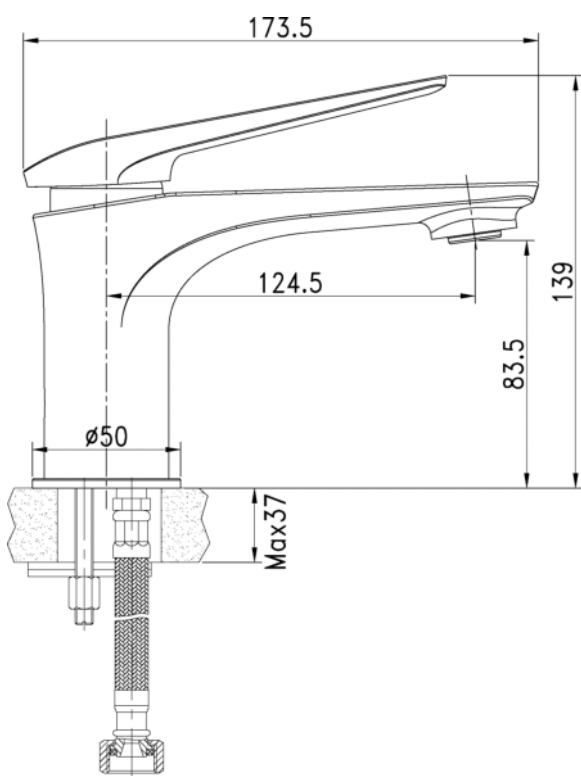

Inkl. Zubehör

- DVGW-zertifizierte Anschlusschläuche, Länge: 40 cm
- Schaftventil, Typ: 1 1/4" , nicht verschließbar (für Waschtische ohne Überlauf)
- Befestigungsmaterial

Kaltstart-Funktion

Wassersparmischdüse

Langlebige Keramik-Kartusche

Nicht verschließbares Schaftventil

Art.-Nr. 795579

ORVA Einhebel- Waschtischarmatur

EAN	4006596795579
VE	1 Stk
Material	Messing
Farbe	kupfer
Brutto-Gewicht (ca.)	1,1 kg
Netto-Gewicht (ca.)	0,9 kg
Verpackungsart	Kartonverpackt
Abmessungen verpackt (BxHxT)	210 x 90 x 230 mm