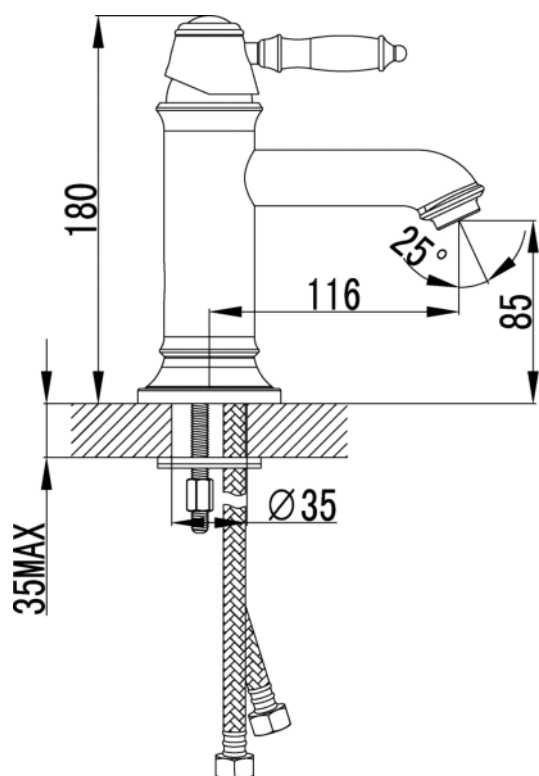

Art.-Nr. 795784

RINA Einhebel- Waschtischarmatur

- Farbe: Schwarz
- Langlebige Keramikkartusche
- Kaltstart-Funktion in Hebelmittelstellung
- Wassersparende Mischdüse
- Mit Stickhebel
- M-Form
- Materialauswahl gem. deutscher Trinkwasserverordnung (DIN 50930-6)

Inkl. Zubehör

- DVGW-zertifizierte Anschlusschläuche, Länge: 40 cm
- Pop-Up-Ventil, Typ: 1 1/4"
- Befestigungsmaterial

Kaltstart-Funktion

Wassersparmischdüse

Langlebige Keramik-Kartusche

Verschließbares Pop-Up Ventil

Art.-Nr. 795784

RINA Einhebel- Waschtischarmatur

EAN	4006596795784
VE	1 Stk
Material	Messing
Farbe	schwarz
Brutto-Gewicht (ca.)	1,406 kg
Netto-Gewicht (ca.)	1,236 kg
Verpackungsart	Kartonverpackt
Abmessungen verpackt (BxHxT)	210 x 90 x 230 mm