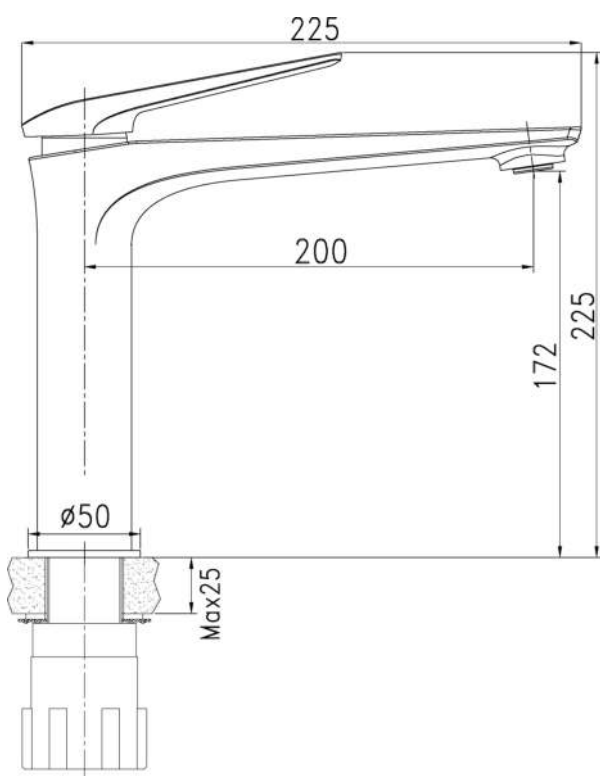

Inkl. Zubehör

- DVGW-zertifizierte Anschlusschläuche, Länge: 40 cm
- Schaftventil, Typ: 1 1/4", nicht verschließbar (für Waschtische ohne Überlauf)
- Befestigungsmaterial

Kaltstart-Funktion

Wassersparmischdüse

Langlebige Keramik-Kartusche

Schnellbefestigung

Art.-Nr. 795753

ORVA Einhebel- Waschtischarmatur

EAN	4006596795753
VE	1 Stk
Material	Messing
Farbe	schwarz
Brutto-Gewicht (ca.)	1,615 kg
Netto-Gewicht (ca.)	1,4 kg
Verpackungsart	Kartonverpackt
Abmessungen verpackt (BxHxT)	300 x 70 x 465 mm