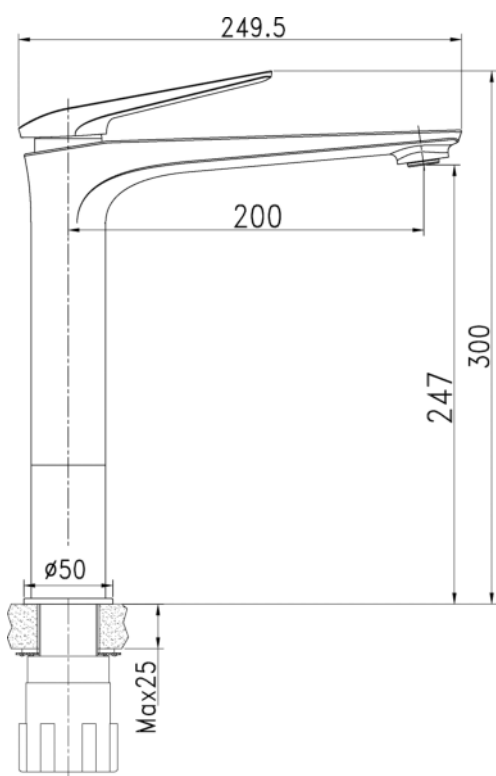

Inkl. Zubehör

- DVGW-zertifizierte Anschlusschläuche, Länge: 40 cm
- Schaftventil, Typ: 1 1/4" , nicht verschließbar (für Waschtische ohne Überlauf)
- Befestigungsmaterial

Kaltstart-Funktion

Wassersparmischdüse

Langlebige Keramik-Kartusche

Schnellbefestigung

Art.-Nr. 795814

ORVA Einhebel- Waschtischarmatur

EAN	4006596795814
VE	1 Stk
Material	Messing
Farbe	kupfer
Brutto-Gewicht (ca.)	1,91 kg
Netto-Gewicht (ca.)	1,6 kg
Verpackungsart	Kartonverpackt
Abmessungen verpackt (BxHxT)	230 x 80 x 510 mm