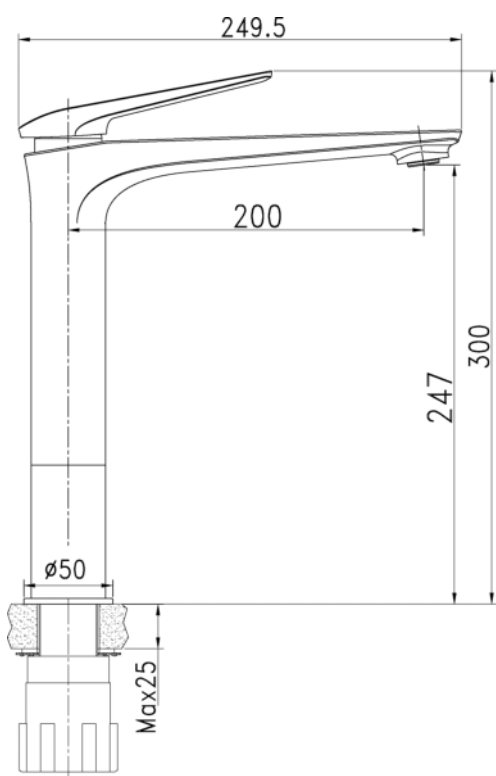

### Inkl. Zubehör

- DVGW-zertifizierte Anschlusschläuche, Länge: 40 cm
- Schaftventil, Typ: 1 1/4", nicht verschließbar (für Waschtische ohne Überlauf)
- Befestigungsmaterial

Kaltstart-Funktion

Wassersparmischdüse

Langlebige Keramik-Kartusche

Schnellbefestigung

Art.-Nr. 795821

## ORVA Einhebel- Waschtischarmatur

<b>EAN</b>	4006596795821
<b>VE</b>	1 Stk
<b>Material</b>	Messing
<b>Farbe</b>	schwarz
<b>Brutto-Gewicht (ca.)</b>	1,91 kg
<b>Netto-Gewicht (ca.)</b>	1,6 kg
<b>Verpackungsart</b>	Kartonverpackt
<b>Abmessungen verpackt (BxHxT)</b>	230 x 80 x 510 mm