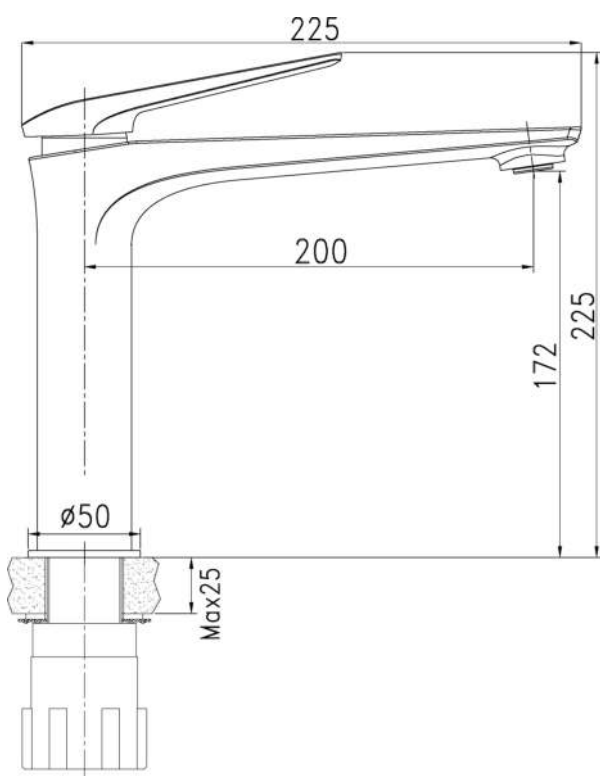

Inkl. Zubehör

- DVGW-zertifizierte Anschlusschläuche, Länge: 40 cm
- Schaftventil, Typ: 1 1/4", nicht verschließbar (für Waschtische ohne Überlauf)
- Befestigungsmaterial

Kaltstart-Funktion

Wassersparmischdüse

Langlebige Keramik-Kartusche

Schnellbefestigung

Art.-Nr. 795739

ORVA Einhebel- Waschtischarmatur

EAN	4006596795739
VE	1 Stk
Material	Messing
Farbe	bronze
Brutto-Gewicht (ca.)	1,615 kg
Netto-Gewicht (ca.)	1,4 kg
Verpackungsart	Kartonverpackt
Abmessungen verpackt (BxHxT)	300 x 70 x 465 mm