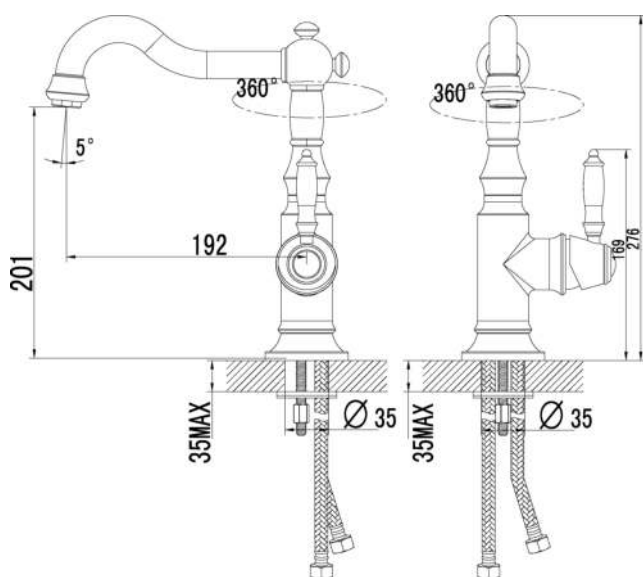

Inkl. Zubehör

- DVGW-zertifizierte Anschlusschläuche, Länge: 50 cm

Wasserspar-
mischdüse

Langlebige
Keramik-
Kartusche

'aquaSu®

Art.-Nr. 795975

RINA Einhebel- Spültischarmatur

| | |
|-------------------------------------|-------------------|
| EAN | 4006596795975 |
| VE | 1 Stk |
| Material | Messing |
| Farbe | schwarz |
| Brutto-Gewicht (ca.) | 2,195 kg |
| Netto-Gewicht (ca.) | 1,86 kg |
| Verpackungsart | Kartonverpackt |
| Abmessungen verpackt (BxHxT) | 300 x 70 x 465 mm |