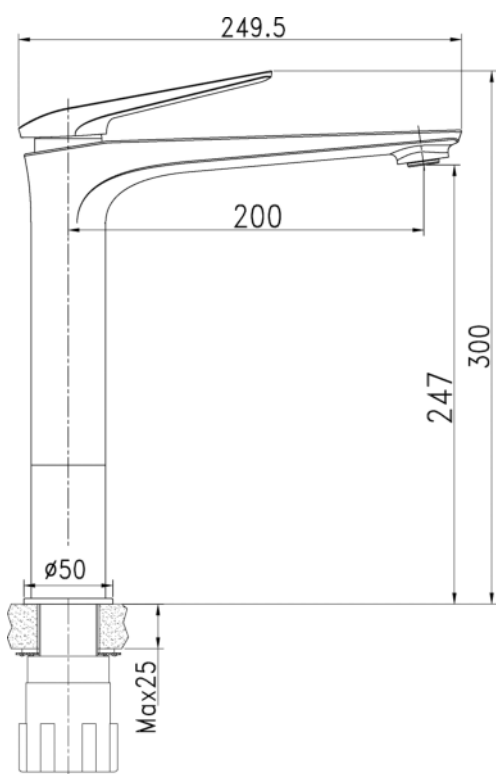

Inkl. Zubehör

- DVGW-zertifizierte Anschlusschläuche, Länge: 40 cm
- Schaftventil, Typ: 1 1/4", nicht verschließbar (für Waschtische ohne Überlauf)
- Befestigungsmaterial

Kaltstart-Funktion

Wassersparmischdüse

Langlebige Keramik-Kartusche

Schnellbefestigung

laquaSu®

Art.-Nr. 795791

ORVA Einhebel- Waschtischarmatur

EAN	4006596795791
VE	1 Stk
Material	Messing
Farbe	chrom
Brutto-Gewicht (ca.)	1,91 kg
Netto-Gewicht (ca.)	1,6 kg
Verpackungsart	Kartonverpackt
Abmessungen verpackt (BxHxT)	230 x 80 x 510 mm