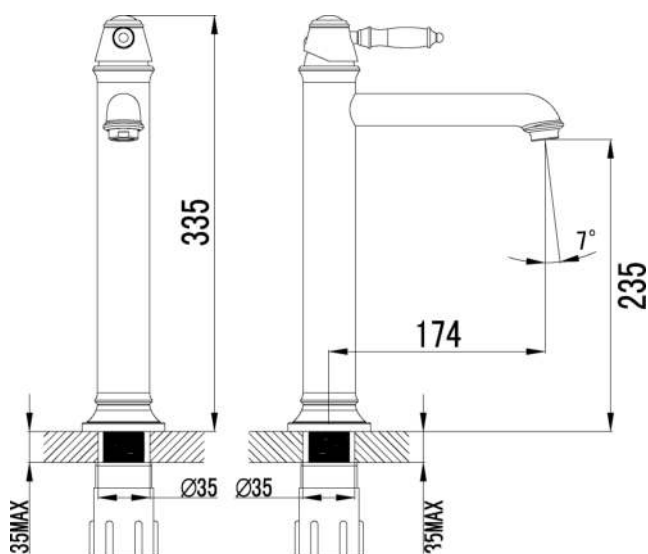

'aquaSu®

Art.-Nr. 795838

RINA Einhebel- Waschtischarmatur

Hohe Ausführung

- Farbe: Schwarz
- Langlebige Keramikkartusche
- Kaltstart-Funktion in Hebelmittelstellung
- Wassersparende Mischdüse
- Schnelle Montage durch Schaftbefestigung
- Mit Stickhebel
- M-Form
- Materialauswahl gem. deutscher Trinkwasserverordnung (DIN 50930-6)

Inkl. Zubehör

- DVGW-zertifizierte Anschlusschläuche, Länge: 40 cm
- Pop-Up-Ventil, Typ: 1 1/4"

Kaltstart-Funktion

Wassersparmischdüse

Langlebige Keramik-Kartusche

Schnellbefestigung

Art.-Nr. 795838

RINA Einhebel- Waschtischarmatur

EAN	4006596795838
VE	1 Stk
Material	Messing
Farbe	schwarz
Brutto-Gewicht (ca.)	3,1 kg
Netto-Gewicht (ca.)	2,79 kg
Verpackungsart	Kartonverpackt
Abmessungen verpackt (BxHxT)	230 x 80 x 510 mm

Materialauswahl gemäß DIN 50930-6