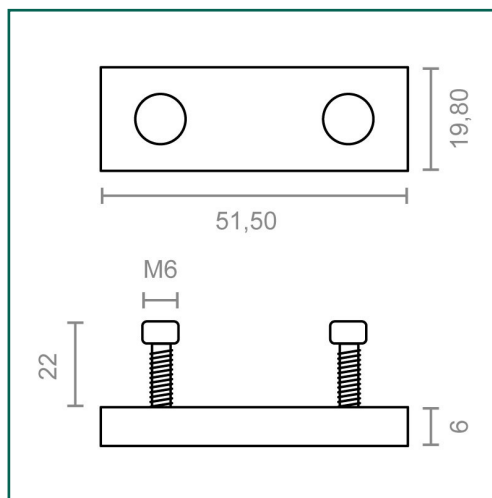

Referencia: **92596**

MICEL (BLISTER) - 92596 - BL REGLETA PLETINA P/PERFIL TOLDO TLD26 ZKN, Acabado ZAMAK NATURAL, 51,5 x 19,8 x 5,5 mm

Material	Acabado	Familia	Presentación
ZAMAK	ZAMAK NATURAL	HERRAJES DE TOLDO	BLISTER

Descripción

- BLISTER REGLETA PLETINA TLD26.
- PARA UNIR EL TERMINAL DE LOS BRAZOS CON EL PERFIL DE CARGA.
- VALIDO PARA TOLDOS EXTENSIBLES Y TOLDOS CON PERFIL DE CARGA DE RANURA INFERIOR.
- INCLUYE 1 PLETINA Y 2 TORNILLOS ALLEN M6.
- MATERIAL ZAMAK.
- ACABADO NATURAL.

Dimensiones y pesos

Largo	51,50 (mm)
Ancho	19,80 (mm)
Alto	5,50 (mm)
Peso neto	0,05200 (Kg)

Productos relacionados

NEW

10455 BL JGO BRAZO TOLDO STOR TLD10 500mm BL

NEW

10456 BL JGO BRAZO TOLDO STOR TLD10 500mm NE

NEW

92595 BL JGO REGLETA PLETINA P/PERFIL TOLDO TLD25 ZKN

92598 BL JGO REGLETA PLETINA P/PERFIL TOLDO TLD25 NE

Embalajes habituales

Cantidad embalaje	EAN	Largo (mm)	Ancho (mm)	Alto (mm)	Peso neto (kg)	Peso bruto (kg)
1,00	8431488925967	140,00	70,00	0,05	0,05200	0,05400
10,00	8431488965291	250,00	200,00	0,05	0,52000	0,54200