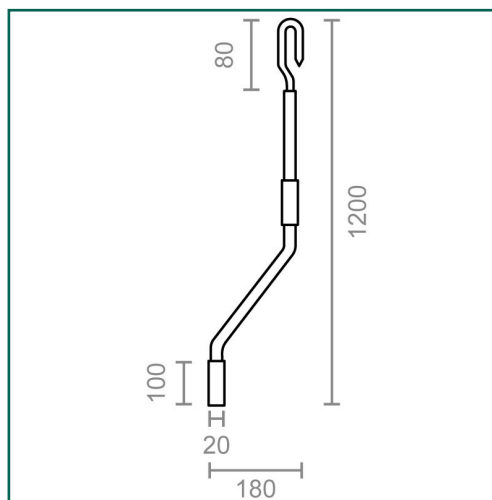

Referencia: **10443**

**MICEL - 10443 - MANIVELA TOLDO BAJO TLD06 1200mm
BL, Acabado BLANCO, 180 x 180 x 1200 mm**

Material	Acabado	Familia	Presentación
ACERO	BLANCO	HERRAJES DE TOLDO	EAN13

Descripción

- MANIVELA TLD06 1200mm
- PARA ABRIR Y CERRAR LOS TOLDOS MEDIANTE LA MANIVELA.
- RECOMENDADO PARA TOLDOS BAJOS INSTALADOS A 2,30 MTS DEL SUELO APROXIMADAMENTE.
- MATERIAL ACERO.
- ACABADO BLANCO.

Dimensiones y pesos

Largo	180,00 (mm)
Ancho	180,00 (mm)
Alto	1.200,00 (mm)
Peso neto	0,45900 (Kg)

Productos relacionados

10439 MAQUINA ENROLLAR TOLDO 1:7 TLD05 BL

10441 MAQUINA ENROLLAR TOLDO 1:11 TLD05 BL

10444 MANIVELA TOLDO BAJO TLD06 1200mm NE

10440 MAQUINA ENROLLAR TOLDO 1:7 TLD05 NE

10442 MAQUINA ENROLLAR TOLDO 1:11 TLD05 NE

10445 MANIVELA TOLDO MEDIO TLD06 1500mm BL

Embalajes habituales

Cantidad embalaje	EAN	Largo (mm)	Ancho (mm)	Alto (mm)	Peso neto (kg)	Peso bruto (kg)
1,00	8431488104430	1.000,00	320,00	0,50	0,45900	0,54000