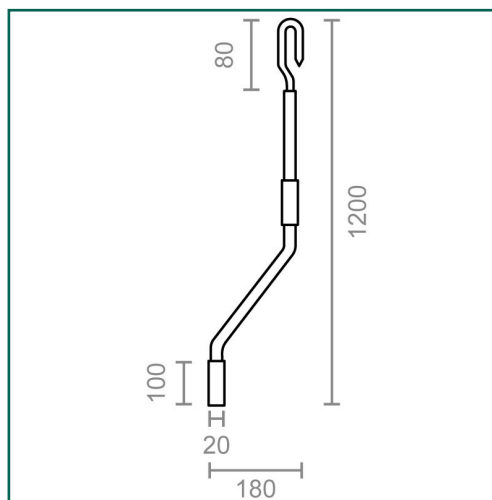

Referencia: **10444**

**MICEL - 10444 - MANIVELA TOLDO BAJO TLD06 1200mm
NE, Acabado NEGRO, 180 x 180 x 1200 mm**

Material	Acabado	Familia	Presentación
ACERO	NEGRO	HERRAJES DE TOLDO	EAN13

Descripción

- MANIVELA TLD06 1200mm.
- PARA ABRIR Y CERRAR LOS TOLDOS MEDIANTE LA MANIVELA.
- RECOMENDADO PARA TOLDOS BAJOS INSTALADOS A 2,30mts DEL SUELO APROXIMADAMENTE.
- MATERIAL ACERO.
- ACABADO NEGRO.

Dimensiones y pesos

Largo	180,00 (mm)
Ancho	180,00 (mm)
Alto	1.200,00 (mm)
Peso neto	0,45900 (Kg)

Productos relacionados

10439 MAQUINA ENROLLAR TOLDO 1:7 TLD05 BL

10441 MAQUINA ENROLLAR TOLDO 1:11 TLD05 BL

10443 MANIVELA TOLDO BAJO TLD06 1200mm BL

10440 MAQUINA ENROLLAR TOLDO 1:7 TLD05 NE

10442 MAQUINA ENROLLAR TOLDO 1:11 TLD05 NE

10445 MANIVELA TOLDO MEDIO TLD06 1500mm BL

Embalajes habituales

Cantidad embalaje	EAN	Largo (mm)	Ancho (mm)	Alto (mm)	Peso neto (kg)	Peso bruto (kg)
1,00	8431488104447	1.000,00	320,00	0,50	0,45900	0,54000