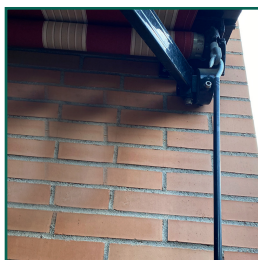

Referencia: **10444**

**MICEL - 10444 - MANIVELA TOLDO BAJO TLD06 1200mm
NE, Acabado NEGRO, 180 x 180 x 1200 mm**

Material	Acabado	Familia	Presentación
ACERO	NEGRO	HERRAJES DE TOLDO	EAN13

Descripción

- MANIVELA TLD06 1200mm.
- PARA ABRIR Y CERRAR LOS TOLDOS MEDIANTE LA MANIVELA.
- RECOMENDADO PARA TOLDOS BAJOS INSTALADOS A 2,30mts DEL SUELO APROXIMADAMENTE.
- MATERIAL ACERO.
- ACABADO NEGRO.