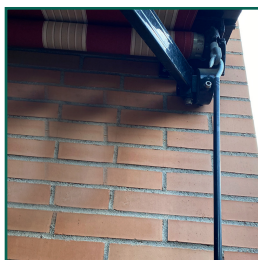

Referencia: **10445**

MICEL - 10445 - MANIVELA TOLDO MEDIO TLD06 1500mm BL, Acabado BLANCO, 180 x 180 x 1500 mm

Material	Acabado	Familia	Presentación
ACERO	BLANCO	HERRAJES DE TOLDO	EAN13

Descripción

- MANIVELA TLD06 1500mm.
- PARA ABRIR Y CERRAR LOS TOLDOS MEDIANTE LA MANIVELA.
- RECOMENDADO PARA TOLDOS MEDIOS INSTALADOS A 2,60mts DEL SUELO APROXIMADAMENTE.
- MATERIAL ACERO.
- ACABADO BLANCO.