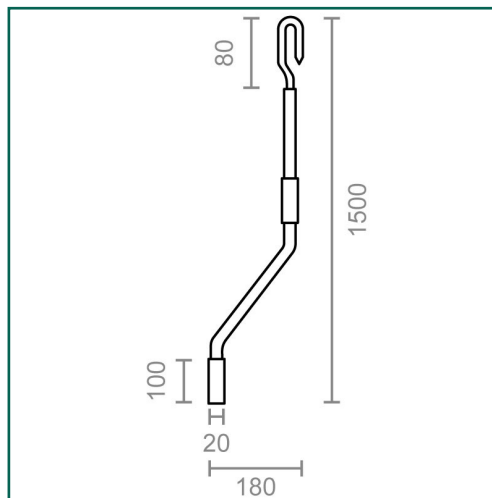

Referencia: **10445**

MICEL - 10445 - MANIVELA TOLDO MEDIO TLD06 1500mm BL, Acabado BLANCO, 180 x 180 x 1500 mm

Material	Acabado	Familia	Presentación
ACERO	BLANCO	HERRAJES DE TOLDO	EAN13

Descripción

- MANIVELA TLD06 1500mm.
- PARA ABRIR Y CERRAR LOS TOLDOS MEDIANTE LA MANIVELA.
- RECOMENDADO PARA TOLDOS MEDIOS INSTALADOS A 2,60mts DEL SUELO APROXIMADAMENTE.
- MATERIAL ACERO.
- ACABADO BLANCO.

Dimensiones y pesos

Largo	180,00 (mm)
Ancho	180,00 (mm)
Alto	1.500,00 (mm)
Peso neto	0,57370 (Kg)

Productos relacionados

Embalajes habituales

Cantidad embalaje	EAN	Largo (mm)	Ancho (mm)	Alto (mm)	Peso neto (kg)	Peso bruto (kg)
1,00	8431488104454	1.000,00	320,00	0,50	0,57370	0,65470