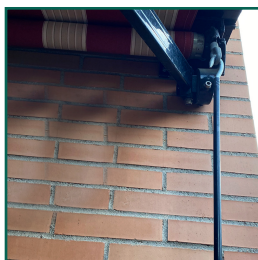

Referencia: **10446**

**MICEL - 10446 - MANIVELA TOLDO MEDIO TLD06  
1500mm NE, Acabado NEGRO, 180 x 180 x 1500 mm**

Material	Acabado	Familia	Presentación
ACERO	NEGRO	HERRAJES DE TOLDO	EAN13

**Descripción**

- MANIVELA TLD06 1500mm.
- PARA ABRIR Y CERRAR LOS TOLDOS MEDIANTE LA MANIVELA.
- RECOMENDADO PARA TOLDOS MEDIOS INSTALADOS A 2,60mts DEL SUELO APROXIMADAMENTE.
- MATERIAL ACERO.
- ACABADO NEGRO.