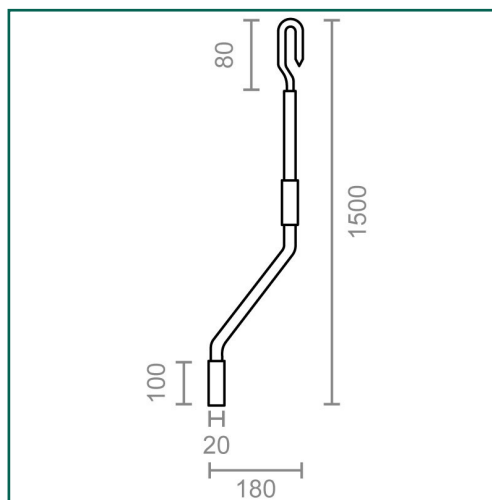

Referencia: **10446**

**MICEL - 10446 - MANIVELA TOLDO MEDIO TLD06  
1500mm NE, Acabado NEGRO, 180 x 180 x 1500 mm**

Material	Acabado	Familia	Presentación
ACERO	NEGRO	HERRAJES DE TOLDO	EAN13

**Descripción**

- MANIVELA TLD06 1500mm.
- PARA ABRIR Y CERRAR LOS TOLDOS MEDIANTE LA MANIVELA.
- RECOMENDADO PARA TOLDOS MEDIOS INSTALADOS A 2,60mts DEL SUELO APROXIMADAMENTE.
- MATERIAL ACERO.
- ACABADO NEGRO.

## Dimensiones y pesos

<b>Largo</b>	180,00 (mm)
<b>Ancho</b>	180,00 (mm)
<b>Alto</b>	1.500,00 (mm)
<b>Peso neto</b>	0,57370 (Kg)