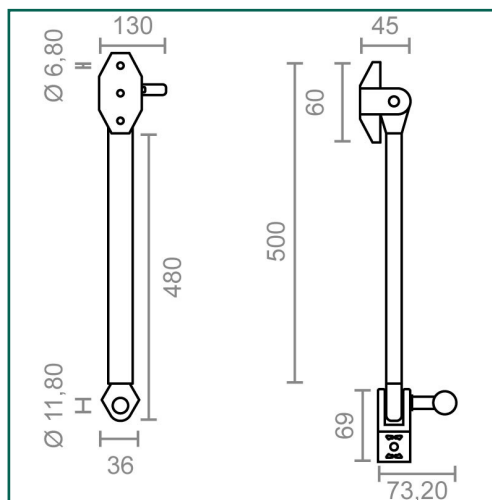

Referencia: **10455**

**MICEL - 10455 - BL JGO BRAZO TOLDO STOR TLD10
500mm BL, Acabado BLANCO, 130 x 45 x 500 mm**

Material	Acabado	Familia	Presentación
----------	---------	---------	--------------

ALUMINIO

BLANCO

HERRAJES DE TOLDO

BLISTER

Descripción

- BLISTER BRAZO TLD10.
- PARA TOLDO STOR.
- SE VENDE POR JUEGO IZQUIERDA Y DERECHA.
- INCLUYE SOPORTE BARANDILLA.
- MATERIAL ALUMINIO.
- ACABADO BLANCO.

Dimensiones y pesos

Largo	130,00 (mm)
Ancho	45,00 (mm)
Alto	500,00 (mm)
Peso neto	0,67000 (Kg)

Productos relacionados

10431 JGO SOPORTE BARANDILLA TOLDO TLD01 BL

10432 JGO SOPORTE BARANDILLA TOLDO TLD01 NE

10433 JGO SOPORTE PARED TOLDO TLD02 BL

10434 JGO SOPORTE PARED TOLDO TLD02 NE

10456 BL JGO BRAZO TOLDO STOR TLD10 500mm NE

10491 JGO REGLETA PLETINA P/PERFIL TOLDO TLD25 ZKN

Embalajes habituales

Cantidad embalaje	EAN	Largo (mm)	Ancho (mm)	Alto (mm)	Peso neto (kg)	Peso bruto (kg)
1,00	8431488104553	160,00	610,00	0,05	0,67000	0,67000
5,00	8431488965352	600,00	168,00	325,00	3,35000	3,59600