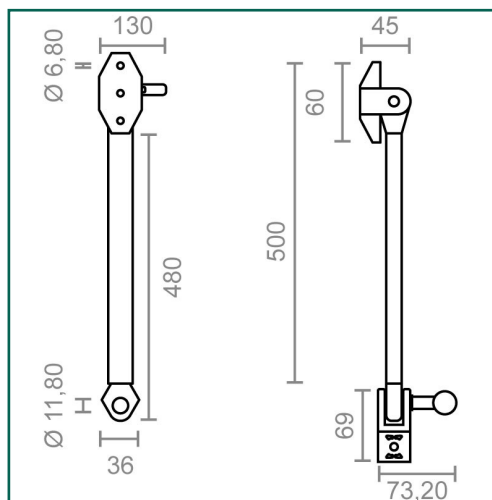

Referencia: **10456**

**MICEL - 10456 - BL JGO BRAZO TOLDO STOR TLD10
500mm NE, Acabado NEGRO, 130 x 45 x 500 mm**

Material	Acabado	Familia	Presentación
----------	---------	---------	--------------

ALUMINIO

NEGRO

HERRAJES DE TOLDO

BLISTER

Descripción

- BLISTER BRAZO TLD10.
- PARA TOLDO STOR.
- SE VENDE POR JUEGO IZQUIERDA Y DERECHA.
- INCLUYE SOPORTE BARANDILLA.
- MATERIAL ALUMINIO.
- ACABADO NEGRO.

Dimensiones y pesos

Largo	130,00 (mm)
Ancho	45,00 (mm)
Alto	500,00 (mm)
Peso neto	0,64000 (Kg)

Productos relacionados

10431 JGO SOPORTE BARANDILLA TOLDO TLD01 BL

10432 JGO SOPORTE BARANDILLA TOLDO TLD01 NE

10433 JGO SOPORTE PARED TOLDO TLD02 BL

10434 JGO SOPORTE PARED TOLDO TLD02 NE

10455 BL JGO BRAZO TOLDO STOR TLD10 500mm BL

Embalajes habituales

Cantidad embalaje	EAN	Largo (mm)	Ancho (mm)	Alto (mm)	Peso neto (kg)	Peso bruto (kg)
1,00	8431488104560	160,00	610,00	0,05	0,64000	0,67000
5,00	8431488965369	600,00	168,00	325,00	3,20000	3,59600