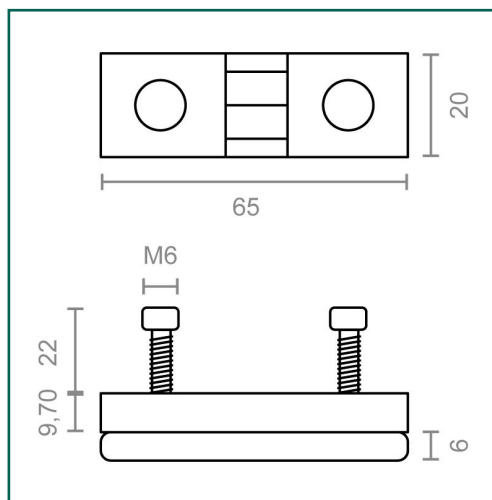

## MICEL (BLISTER) - 92590 - BL PISACUERDA PERGOLA TLD22 NE, Acabado NEGRO, 65 x 20 x 15,7 mm

| Material | Acabado | Familia           | Presentación |
|----------|---------|-------------------|--------------|
| NYLON    | NEGRO   | HERRAJES DE TOLDO | BLISTER      |

## Descripción

- PISACUERDA TLD22 PARA PERGOLA.
- PARA SUJETAR EL FINAL DE LA CUERDA.
- SE INSTALA SIEMPRE EN EL PRIMER PERFIL.
- MATERIAL NYLON.
- ACABADO NEGRO.

## Dimensiones y pesos

|                  |              |
|------------------|--------------|
| <b>Largo</b>     | 65,00 (mm)   |
| <b>Ancho</b>     | 20,00 (mm)   |
| <b>Alto</b>      | 15,70 (mm)   |
| <b>Peso neto</b> | 0,05200 (Kg) |