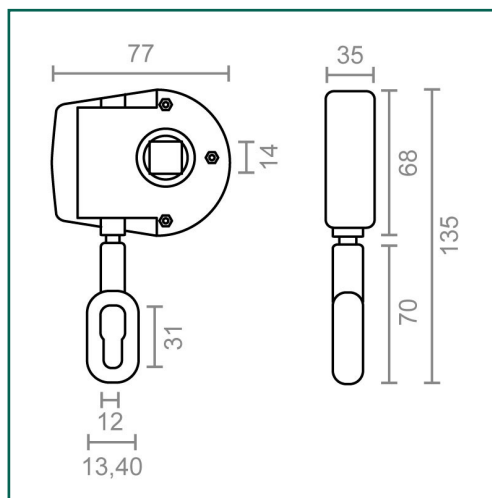

Referencia: **92549**

MICEL (BLISTER) - 92549 - BL MAQUINA ENROLLAR TOLDO 1:7 TLD05 BL, Acabado BLANCO, 77 x 35 x 135 mm

Material	Acabado	Familia	Presentación
ZAMAK	BLANCO	HERRAJES DE TOLDO	BLISTER

Descripción

- MAQUINA DE ENROLLAR TOLDO 1:7 TLD05.
- PARA ENROLLAR EL TOLDO.
- CON CADA 7 VUELTAS A LA MANIVELA 1 VUELTA AL EJE.
- PERMITE ABRIR Y CERRAR LOS TOLDOS MEDIANTE LA MANIVELA TLD06.
- IDEAL PARA TOLDO RECTO.
- AGUJERO CUADRADO INTERIOR DE 14mm.
- MEDIDA 77x35x135mm.
- MATERIAL ZAMAK.
- ACABADO BLANCO.

Dimensiones y pesos

Largo	77,00 (mm)
Ancho	35,00 (mm)
Alto	135,00 (mm)
Peso neto	0,44800 (Kg)

Productos relacionados

		10443 MANIVELA TOLDO BAJO TLD06 1200mm BL			10444 MANIVELA TOLDO BAJO TLD06 1200mm NE
		10445 MANIVELA TOLDO MEDIO TLD06 1500mm BL			10446 MANIVELA TOLDO MEDIO TLD06 1500mm NE
		10447 MANIVELA TOLDO ALTO TLD06 2000mm BL			10448 MANIVELA TOLDO ALTO TLD06 2000mm NE