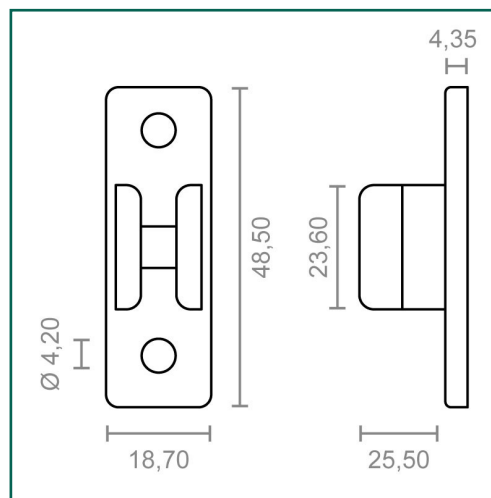

## MICEL (BLISTER) - 92553 - BL PINZA SUJECION MANIVELA TOLDO TLD07 BL, Acabado BLANCO, 18,7 x 25,5 x 48,5 mm

Material	Acabado	Familia	Presentación
NYLON	BLANCO	HERRAJES DE TOLDO	BLISTER

## Descripción

- BLISTER PINZA TLD07.
- PARA MANTENER RECOGIDA SIEMPRE LA MANIVELA TLD06.
- EVITA GOLPES CONTRA PAREDES U OBJETOS DEBIDO A CORRIENTES DE AIRE.
- MATERIAL NYLON.
- ACABADO BLANCO.

## Dimensiones y pesos

<b>Largo</b>	18,70 (mm)
<b>Ancho</b>	25,50 (mm)
<b>Alto</b>	48,50 (mm)
<b>Peso neto</b>	0,00600 (Kg)

## Productos relacionados

		<b>10443</b> MANIVELA TOLDO BAJO TLD06 1200mm BL			<b>10444</b> MANIVELA TOLDO BAJO TLD06 1200mm NE
		<b>10445</b> MANIVELA TOLDO MEDIO TLD06 1500mm BL			<b>10446</b> MANIVELA TOLDO MEDIO TLD06 1500mm NE
		<b>10447</b> MANIVELA TOLDO ALTO TLD06 2000mm BL			<b>10448</b> MANIVELA TOLDO ALTO TLD06 2000mm NE