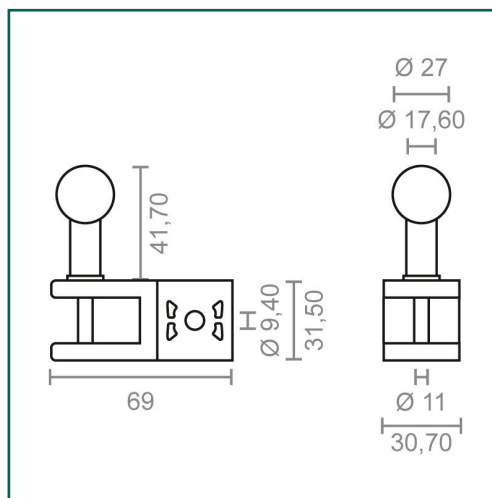

Referencia: **92542**

**MICEL (BLISTER) - 92542 - BL JGO SOPORTE
BARANDILLA TOLDO TLD01 NE, Acabado NEGRO, 69 x
30,7 x 73,2 mm**

Material	Acabado	Familia	Presentación
ALUMINIO	NEGRO	HERRAJES DE TOLDO	BLISTER

Descripción

- BLISTER JUEGO SOPORTE TLD01.
- PARA BARANDILLA DEL TOLDO STOR.
- SE VENDE POR JUEGO IZQUIERDA Y DERECHA.
- MATERIAL ALUMINIO.
- ACABADO NEGRO.

Dimensiones y pesos

Largo	69,00 (mm)
Ancho	30,70 (mm)
Alto	73,20 (mm)
Peso neto	0,25500 (Kg)