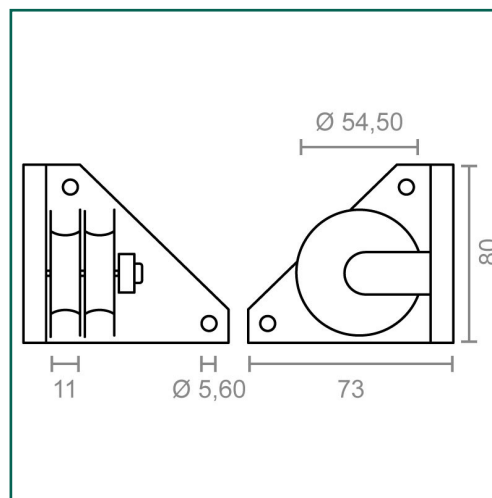

## MICEL (BLISTER) - 92582 - BL POLEA LATERAL PERGOLA TLD20 NE, Acabado NEGRO, 73 x 73 x 80 mm

Material	Acabado	Familia	Presentación
NYLON	NEGRO	HERRAJES DE TOLDO	BLISTER

## Descripción

- BLISTER POLEA LATERAL TLD20 PARA PERGOLA.
- PARA DOS CUERDAS DE 8mm.
- REALIZA RETORNO CON LA CUERDA.
- MATERIAL NYLON.
- ACABADO NEGRO.

## Dimensiones y pesos

<b>Largo</b>	73,00 (mm)
<b>Ancho</b>	73,00 (mm)
<b>Alto</b>	80,00 (mm)
<b>Peso neto</b>	0,15200 (Kg)