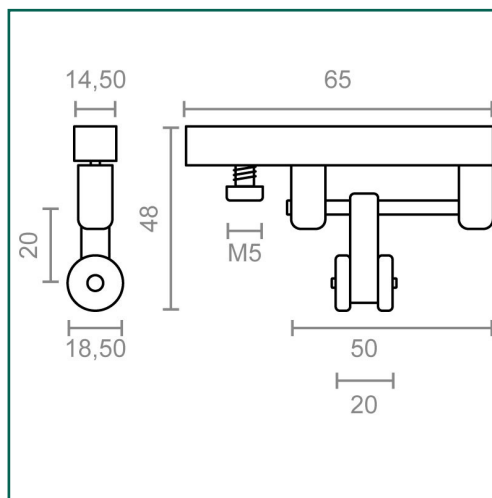

Referencia: **92583**

MICEL (BLISTER) - 92583 - BL POLEA CORREDERA PERGOLA TLD21 20mm BL, Acabado BLANCO, 65 x 18,5 x 48 mm

Material	Acabado	Familia	Presentación
NYLON	BLANCO	HERRAJES DE TOLDO	BLISTER

Descripción

- BLISTER POLEA CORREDERA TLD21 20mm.
- PARA QUE LA LONA DE LA PERGOLA SE DESLICE POR EL RIEL.
- FUNCIONA MEDIANTE 2 RODAMIENTOS.
- EXISTEN MEDIDAS SUPERIORES PARA DAR CAIDA DE UN LADO Y QUE SUELTE EL AGUA Y NO SE ACUMULE.
- MATERIAL NYLON.
- ACABADO BLANCO.

Dimensiones y pesos

Largo	65,00 (mm)
Ancho	18,50 (mm)
Alto	48,00 (mm)
Peso neto	0,04200 (Kg)

Productos relacionados

92574 BL CORNAMUSA PERGOLA TLD16 100mm BL

92579 BL POLEA FRONTAL PERGOLA TLD19 BL

92581 BL POLEA LATERAL PERGOLA TLD20 BL

92575 BL CORNAMUSA PERGOLA TLD16 100mm NE

92580 BL POLEA FRONTAL PERGOLA TLD19 NE

92582 BL POLEA LATERAL PERGOLA TLD20 NE

Embalajes habituales

Cantidad embalaje	EAN	Largo (mm)	Ancho (mm)	Alto (mm)	Peso neto (kg)	Peso bruto (kg)
1,00	8431488925837	160,00	95,00	0,05	0,04200	0,04400
10,00	8431488965048	250,00	200,00	0,05	0,42000	0,44200