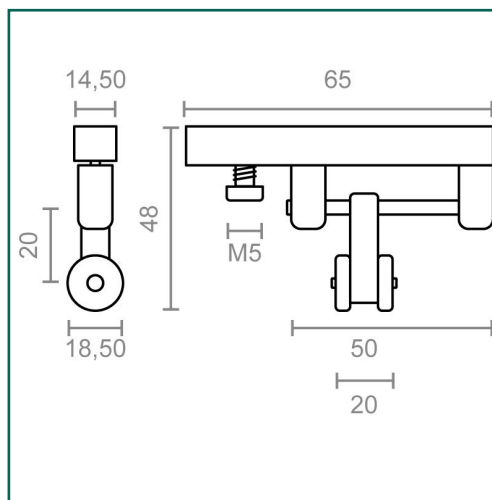

Referencia: **92584**

MICEL (BLISTER) - 92584 - BL POLEA CORREDERA PERGOLA TLD21 20mm NE, Acabado NEGRO, 65 x 18,5 x 48 mm

Material	Acabado	Familia	Presentación
NYLON	NEGRO	HERRAJES DE TOLDO	BLISTER

Descripción

- BLISTER POLEA CORREDERA TLD21 20mm.
- PARA QUE LA LONA DE LA PERGOLA SE DESLICE POR EL RIEL.
- FUNCIONA MEDIANTE 2 RODAMIENTOS.
- EXISTEN MEDIDAS SUPERIORES PARA DAR CAIDA DE UN LADO Y QUE SUELTE EL AGUA Y NO SE ACUMULE.
- MATERIAL NYLON.
- ACABADO NEGRO.

Dimensiones y pesos

Largo	65,00 (mm)
Ancho	18,50 (mm)
Alto	48,00 (mm)
Peso neto	0,04200 (Kg)

Productos relacionados

92574 BL CORNAMUSA PERGOLA TLD16 100mm BL

92575 BL CORNAMUSA PERGOLA TLD16 100mm NE

92579 BL POLEA FRONTAL PERGOLA TLD19 BL

92580 BL POLEA FRONTAL PERGOLA TLD19 NE

92581 BL POLEA LATERAL PERGOLA TLD20 BL

92582 BL POLEA LATERAL PERGOLA TLD20 NE

Embalajes habituales

Cantidad embalaje	EAN	Largo (mm)	Ancho (mm)	Alto (mm)	Peso neto (kg)	Peso bruto (kg)
1,00	8431488925844	160,00	95,00	0,05	0,04200	0,04400
10,00	8431488965178	250,00	200,00	0,05	0,42000	0,44200