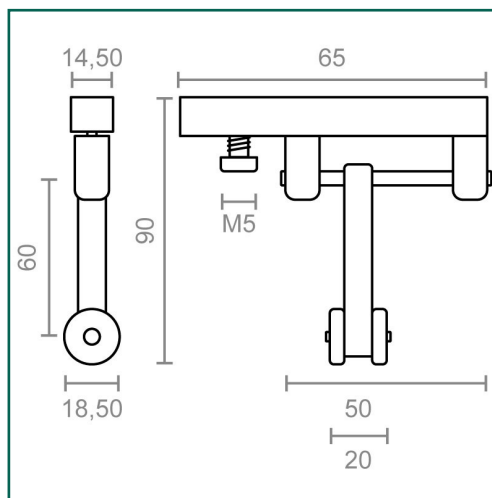

Referencia: **92585**

MICEL (BLISTER) - 92585 - BL POLEA CORREDERA PERGOLA TLD21 60mm BL, Acabado BLANCO, 65 x 18,5 x 90 mm

Material	Acabado	Familia	Presentación
NYLON	BLANCO	HERRAJES DE TOLDO	BLISTER

Descripción

- BLISTER POLEA CORREDERA TLD21 60mm.
- PARA QUE LA LONA DE LA PERGOLA SE DESLICE POR EL RIEL.
- FUNCIONA MEDIANTE 2 RODAMIENTOS.
- ESPECIAL PARA CREAR DESNIVEL Y QUE SUELTE EL AGUA Y NO SE ACUMULE.
- EXISTE MEDIDA SUPERIOR PARA DAR MAYOR CAIDA DE UN LADO.
- MATERIAL NYLON.
- ACABADO BLANCO.

Dimensiones y pesos

Largo	65,00 (mm)
Ancho	18,50 (mm)
Alto	90,00 (mm)
Peso neto	0,05000 (Kg)

Productos relacionados

92574 BL CORNAMUSA PERGOLA TLD16 100mm BL

92579 BL POLEA FRONTAL PERGOLA TLD19 BL

92581 BL POLEA LATERAL PERGOLA TLD20 BL

92575 BL CORNAMUSA PERGOLA TLD16 100mm NE

92580 BL POLEA FRONTAL PERGOLA TLD19 NE

92582 BL POLEA LATERAL PERGOLA TLD20 NE

Embalajes habituales

Cantidad embalaje	EAN	Largo (mm)	Ancho (mm)	Alto (mm)	Peso neto (kg)	Peso bruto (kg)
1,00	8431488925851	160,00	95,00	0,05	0,05000	0,05200
10,00	8431488965185	250,00	200,00	0,05	0,50000	0,52200