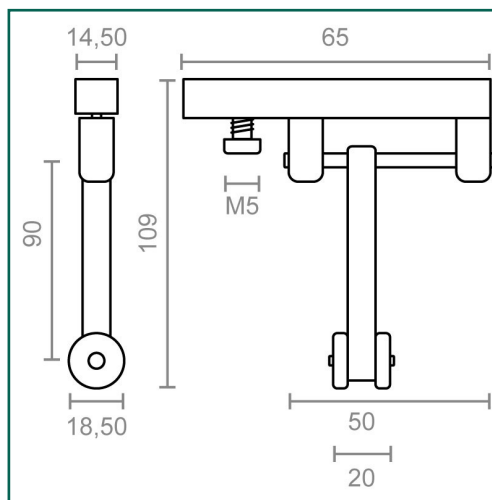

Referencia: **92588**

MICEL (BLISTER) - 92588 - BL POLEA CORREDERA PERGOLA TLD21 90mm NE, Acabado NEGRO, 65 x 18,5 x 109 mm

Material	Acabado	Familia	Presentación
NYLON	NEGRO	HERRAJES DE TOLDO	BLISTER

Descripción

- BLISTER POLEA CORREDERA TLD21 90mm.
- PARA QUE LA LONA DE LA PERGOLA SE DESLICE POR EL RIEL.
- FUNCIONA MEDIANTE 2 RODAMIENTOS.
- ESPECIAL PARA CREAR DESNIVEL Y QUE SUELTE EL AGUA Y NO SE ACUMULE.
- EXISTE MEDIDA SUPERIOR PARA DAR MAYOR CAIDA DE UN LADO.
- MATERIAL NYLON.
- ACABADO NEGRO.

Dimensiones y pesos

Largo	65,00 (mm)
Ancho	18,50 (mm)
Alto	109,00 (mm)
Peso neto	0,05000 (Kg)

Productos relacionados

92574 BL CORNAMUSA PERGOLA TLD16 100mm BL

92575 BL CORNAMUSA PERGOLA TLD16 100mm NE

92579 BL POLEA FRONTAL PERGOLA TLD19 BL

92580 BL POLEA FRONTAL PERGOLA TLD19 NE

92581 BL POLEA LATERAL PERGOLA TLD20 BL

92582 BL POLEA LATERAL PERGOLA TLD20 NE

Embalajes habituales

Cantidad embalaje	EAN	Largo (mm)	Ancho (mm)	Alto (mm)	Peso neto (kg)	Peso bruto (kg)
1,00	8431488925882	220,00	95,00	0,05	0,05000	0,05200
10,00	8431488965215	250,00	200,00	0,05	0,50000	0,52200