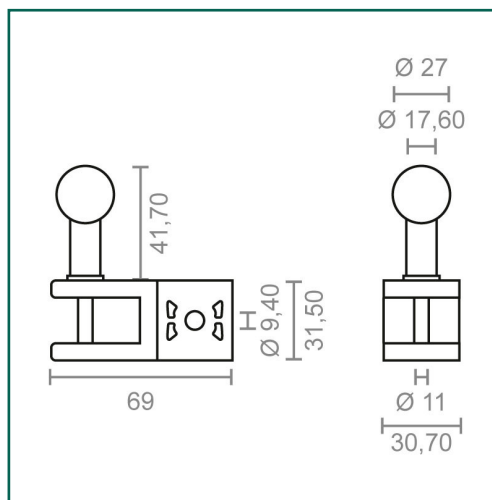

Referencia: **92541**

**MICEL (BLISTER) - 92541 - BL JGO SOPORTE
BARANDILLA TOLDO TLD01 BL, Acabado BLANCO, 69 x
30,7 x 73,2 mm**

Material	Acabado	Familia	Presentación
ALUMINIO	BLANCO	HERRAJES DE TOLDO	BLISTER

Descripción

- BLISTER JUEGO SOPORTE TLD01.
- PARA BARANDILLA DEL TOLDO STOR.
- SE VENDE POR JUEGO IZQUIERDA Y DERECHA.
- MATERIAL ALUMINIO.
- ACABADO BLANCO.

Dimensiones y pesos

Largo	69,00 (mm)
Ancho	30,70 (mm)
Alto	73,20 (mm)
Peso neto	0,25500 (Kg)