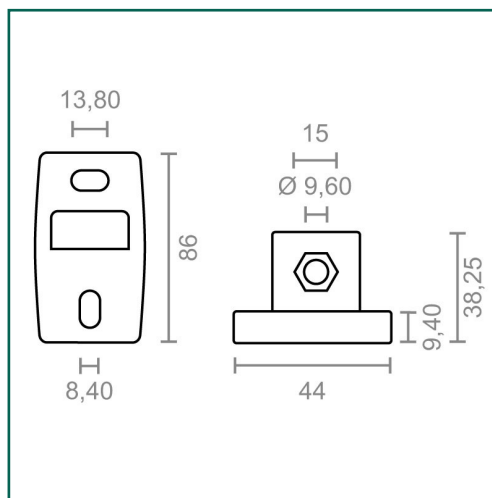

## MICEL (BLISTER) - 92543 - BL JGO SOPORTE PARED TOLDO TLD02 BL, Acabado BLANCO, 44 x 38,25 x 86 mm

Material	Acabado	Familia	Presentación
ALUMINIO	BLANCO	HERRAJES DE TOLDO	BLISTER

## Dimensiones y pesos

<b>Largo</b>	44,00 (mm)
<b>Ancho</b>	38,25 (mm)
<b>Alto</b>	86,00 (mm)
<b>Peso neto</b>	0,08500 (Kg)