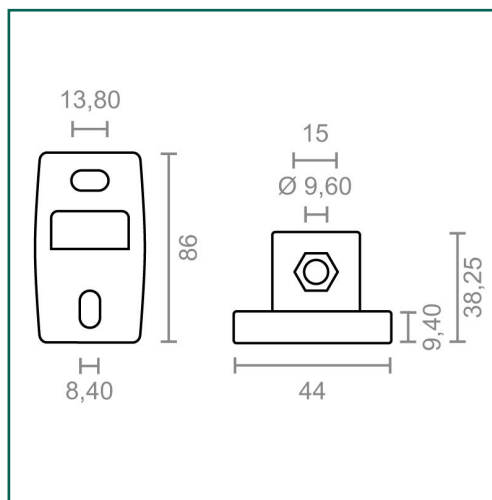

## MICEL (BLISTER) - 92544 - BL JGO SOPORTE PARED TOLDO TLD02 NE, Acabado NEGRO, 44 x 38,25 x 86 mm

Material	Acabado	Familia	Presentación
ALUMINIO	NEGRO	HERRAJES DE TOLDO	BLISTER

## Dimensiones y pesos

<b>Largo</b>	44,00 (mm)
<b>Ancho</b>	38,25 (mm)
<b>Alto</b>	86,00 (mm)
<b>Peso neto</b>	0,08500 (Kg)