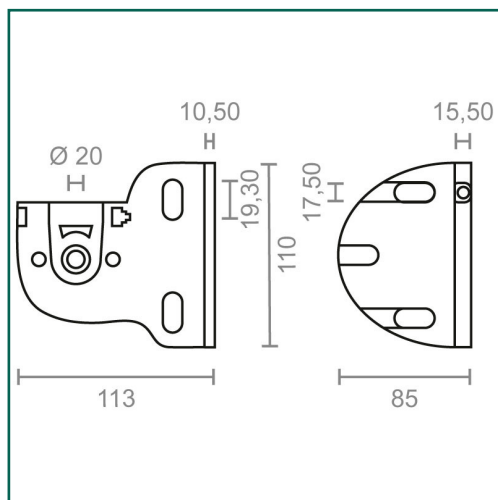

Referencia: **92545**

**MICEL (BLISTER) - 92545 - BL JGO SOPORTE EJE TOLDO
TLD03 BL, Acabado BLANCO, 113 x 85 x 110 mm**

Material	Acabado	Familia	Presentación
ALUMINIO	BLANCO	HERRAJES DE TOLDO	BLISTER

Descripción

- BLISTER JUEGO SOPORTE TLD03.
- PARA FIJAR A LA PARED Y TECHO EL EJE DEL TOLDO.
- SE VENDE POR JUEGO IZQUIERDA Y DERECHA.
- INCLUYE 2 TORNILLOS ALLEN M6X60mm.
- MATERIAL ALUMINIO.
- ACABADO BLANCO.

Dimensiones y pesos

Largo	113,00 (mm)
Ancho	85,00 (mm)
Alto	110,00 (mm)
Peso neto	0,71300 (Kg)

Productos relacionados

92546 BL JGO SOPORTE EJE TOLDO TLD03 NE

92548 BL SOPORTE EJE TOLDO DOBLE TLD04 NE

92556 BL JGO SOPORTE EJE TOLDO TLD08 NE

92547 BL SOPORTE EJE TOLDO DOBLE TLD04 BL

92555 BL JGO SOPORTE EJE TOLDO TLD08 BL

92557 BL JGO SOPORTE EJE TOLDO PARED TLD09 BL

Embalajes habituales

Cantidad embalaje	EAN	Largo (mm)	Ancho (mm)	Alto (mm)	Peso neto (kg)	Peso bruto (kg)
1,00	8431488925455	250,00	190,00	0,05	0,71300	0,71500
10,00	8431488989389	450,00	350,00	0,05	7,13000	7,15200