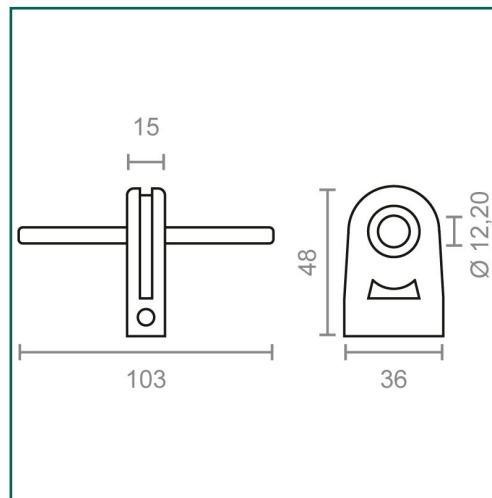

Referencia: **92548**

MICEL (BLISTER) - 92548 - BL SOPORTE EJE TOLDO DOBLE TLD04 NE, Acabado NEGRO, 103 x 36 x 48 mm

Material	Acabado	Familia	Presentación
ACERO	NEGRO	HERRAJES DE TOLDO	BLISTER

Descripción

- BLISTER SOPORTE TLD04.
- PARA CUANDO LOS TOLDOS SON DOBLES.
- NECESARIO JUNTO CON EL SOPORTE TLD05.
- MATERIAL ALUMINIO.
- ACABADO NEGRO.

Dimensiones y pesos

Largo	103,00 (mm)
Ancho	36,00 (mm)
Alto	48,00 (mm)
Peso neto	0,10600 (Kg)

92557 BL JGO SOPORTE EJE TOLDO PARED TLD09 BL

Embalajes habituales

Cantidad embalaje	EAN	Largo (mm)	Ancho (mm)	Alto (mm)	Peso neto (kg)	Peso bruto (kg)
1,00	8431488925486	160,00	95,00	0,05	0,10600	0,10800
10,00	8431488989792	250,00	200,00	0,05	1,06000	1,08200