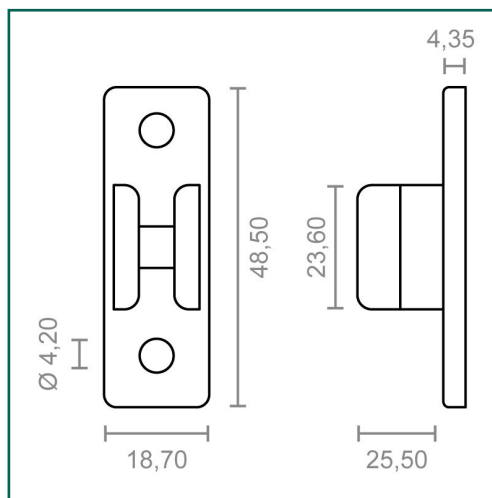

Referencia: **92554**

MICEL (BLISTER) - 92554 - BL PINZA SUJECION MANIVELA TOLDO TLD07 NE, Acabado NEGRO, 18,7 x 25,5 x 48,5 mm

Material	Acabado	Familia	Presentación
NYLON	NEGRO	HERRAJES DE TOLDO	BLISTER

Descripción

- BLISTER PINZA TLD07.
- PARA MANTENER RECOGIDA SIEMPRE LA MANIVELA TLD06.
- EVITA GOLPES CONTRA PAREDES U OBJETOS DEBIDO A CORRIENTES DE AIRE.
- MATERIAL NYLON.
- ACABADO NEGRO.

Dimensiones y pesos

Largo	18,70 (mm)
Ancho	25,50 (mm)
Alto	48,50 (mm)
Peso neto	0,00600 (Kg)

Productos relacionados

		10443 MANIVELA TOLDO BAJO TLD06 1200mm BL			10444 MANIVELA TOLDO BAJO TLD06 1200mm NE
		10445 MANIVELA TOLDO MEDIO TLD06 1500mm BL			10446 MANIVELA TOLDO MEDIO TLD06 1500mm NE
		10447 MANIVELA TOLDO ALTO TLD06 2000mm BL			10448 MANIVELA TOLDO ALTO TLD06 2000mm NE

Embalajes habituales

Cantidad embalaje	EAN	Largo (mm)	Ancho (mm)	Alto (mm)	Peso neto (kg)	Peso bruto (kg)
1,00	8431488925547	140,00	70,00	0,05	0,00600	0,00800
10,00	8431488989853	250,00	200,00	0,05	0,06000	0,08200