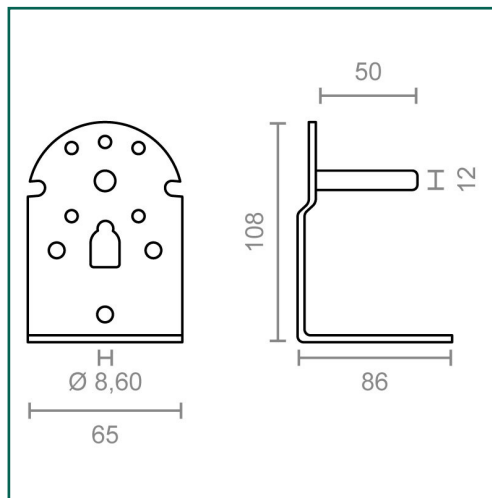

## MICEL (BLISTER) - 92555 - BL JGO SOPORTE EJE TOLDO TLD08 BL, Acabado BLANCO, 65 x 86 x 108 mm

Material	Acabado	Familia	Presentación
ACERO	BLANCO	HERRAJES DE TOLDO	BLISTER

### Descripción

- BLISTER JUEGO SOPORTE TLD08.
- PARA FIJAR A LA PARED Y TECHO EL EJE DEL TOLDO.
- SE VENDE POR JUEGO IZQUIERDA Y DERECHA.
- MATERIAL ACERO.
- ACABADO BLANCO.

## Dimensiones y pesos

<b>Largo</b>	65,00 (mm)
<b>Ancho</b>	86,00 (mm)
<b>Alto</b>	108,00 (mm)
<b>Peso neto</b>	0,49700 (Kg)