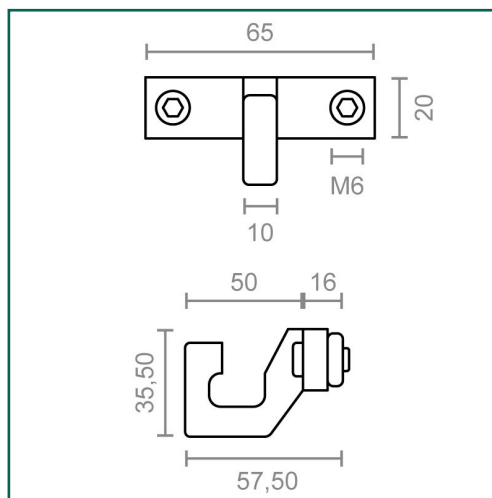

Referencia: **92561**

**MICEL (BLISTER) - 92561 - BL GANCHO FINAL TOLDO
TLD11 BL, Acabado BLANCO, 65 x 57,5 x 35,5 mm**

Material	Acabado	Familia	Presentación
NYLON	BLANCO	HERRAJES DE TOLDO	BLISTER

Descripción

- BLISTER GANCHO FINAL TLD11.
- PARA IMPEDIR QUE SE MUEVA EL TOLDO.
- INCLUYE REGLETA METALICA PARA INSERTAR EN EL PERFIL.
- MATERIAL NYLON.
- ACABADO BLANCO.

Dimensiones y pesos

Largo	65,00 (mm)
Ancho	57,50 (mm)
Alto	35,50 (mm)
Peso neto	0,06400 (Kg)

Productos relacionados

92131 BL ANILLA C/PLACA TOLDOS AP03 ZN

92132 BL ANILLA C/PLACA TOLDOS AP03 AISI316

92562 BL GANCHO FINAL TOLDO TLD11 NE

Embalajes habituales

Cantidad embalaje	EAN	Largo (mm)	Ancho (mm)	Alto (mm)	Peso neto (kg)	Peso bruto (kg)
1,00	8431488925615	160,00	95,00	0,05	0,06400	0,06600
10,00	8431488989921	250,00	200,00	0,05	0,64000	0,66200