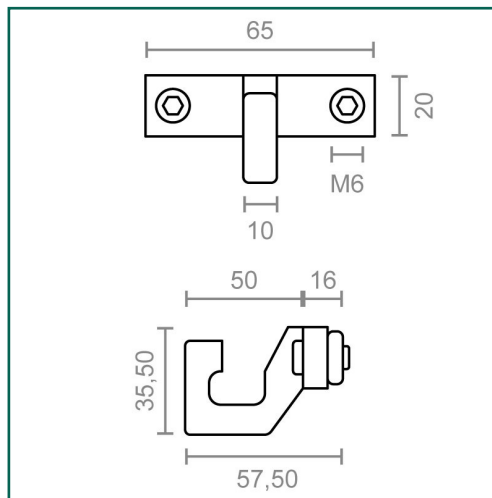

Referencia: **92562**

MICEL (BLISTER) - 92562 - BL GANCHO FINAL TOLDO TLD11 NE, Acabado NEGRO, 65 x 57,5 x 35,5 mm

Material	Acabado	Familia	Presentación
NYLON	NEGRO	HERRAJES DE TOLDO	BLISTER

Descripción

- BLISTER GANCHO FINAL TLD11.
- PARA IMPEDIR QUE SE MUEVA EL TOLDO.
- INCLUYE REGLETA METALICA PARA INSERTAR EN EL PERFIL.
- MATERIAL NYLON.
- ACABADO NEGRO.

Dimensiones y pesos

Largo	65,00 (mm)
Ancho	57,50 (mm)
Alto	35,50 (mm)
Peso neto	0,06400 (Kg)

Productos relacionados

92131 BL ANILLA C/PLACA TOLDOS AP03 ZN

92132 BL ANILLA C/PLACA TOLDOS AP03 AISI316

92561 BL GANCHO FINAL TOLDO TLD11 BL

Embalajes habituales

Cantidad embalaje	EAN	Largo (mm)	Ancho (mm)	Alto (mm)	Peso neto (kg)	Peso bruto (kg)
1,00	8431488925622	160,00	95,00	0,05	0,06400	0,06600
10,00	8431488989938	250,00	200,00	0,05	0,64000	0,66200