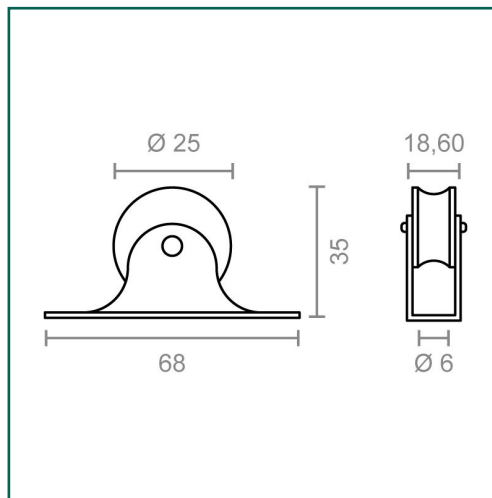

Referencia: **92570**

MICEL (BLISTER) - 92570 - BL POLEA FIJA TOLDO TLD14 BL, Acabado BLANCO, 68 x 18,6 x 35 mm

Material	Acabado	Familia	Presentación
ACERO	BLANCO	HERRAJES DE TOLDO	BLISTER

Descripción

- BLISTER POLEA FIJA TLD14.
- PARA CUERDA DE 6mm.
- VALIDO PARA CAPOTAS.
- MATERIAL ACERO.
- ACABADO BLANCO.

Dimensiones y pesos

Largo	68,00 (mm)
Ancho	18,60 (mm)
Alto	35,00 (mm)
Peso neto	0,05900 (Kg)

Productos relacionados

92569 BL POLEA ORIENTABLE TOLDO TLD13 ZN

92571 BL POLEA FIJA TOLDO TLD14 ZN

92572 BL CORNAMUSA TOLDO TLD15 102mm BL

92573 BL CORNAMUSA TOLDO TLD15 102mm NE

Embalajes habituales

Cantidad embalaje	EAN	Largo (mm)	Ancho (mm)	Alto (mm)	Peso neto (kg)	Peso bruto (kg)
1,00	8431488925707	140,00	70,00	0,05	0,05900	0,06100
10,00	8431488965055	250,00	200,00	0,05	0,59000	0,61200