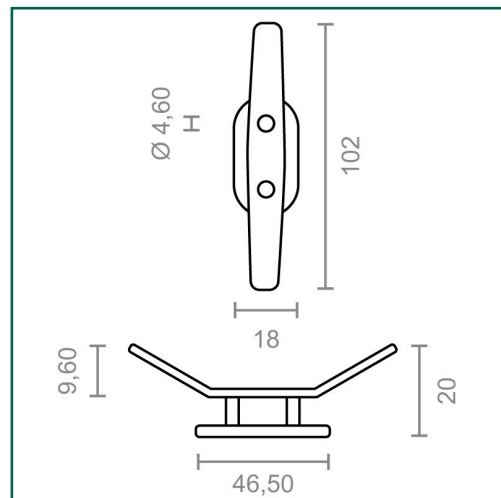

Referencia: **92572**

**MICEL (BLISTER) - 92572 - BL CORNAMUSA TOLDO
TLD15 102mm BL, Acabado BLANCO, 18 x 20 x 102 mm**

Material	Acabado	Familia	Presentación
NYLON	BLANCO	HERRAJES DE TOLDO	BLISTER

Descripción

- BLISTER CORNAMUSA O ATACUERDA TLD15.
- PARA ATAR LA CUERDA DE LOS TOLDOS DE GUIAS Y CAPOTAS.
- MATERIAL NYLON.
- ACABADO BLANCO.

Dimensiones y pesos

Largo	18,00 (mm)
Ancho	20,00 (mm)
Alto	102,00 (mm)
Peso neto	0,01200 (Kg)

Productos relacionados

92569 BL POLEA ORIENTABLE TOLDO TLD13 ZN

92571 BL POLEA FIJA TOLDO TLD14 ZN

92574 BL CORNAMUSA PERGOLA TLD16 100mm BL

92570 BL POLEA FIJA TOLDO TLD14 BL

92573 BL CORNAMUSA TOLDO TLD15 102mm NE

92575 BL CORNAMUSA PERGOLA TLD16 100mm NE

Embalajes habituales

Cantidad embalaje	EAN	Largo (mm)	Ancho (mm)	Alto (mm)	Peso neto (kg)	Peso bruto (kg)
1,00	8431488925721	170,00	70,00	0,05	0,01200	0,01400
10,00	8431488965079	250,00	200,00	0,05	0,12000	0,14200