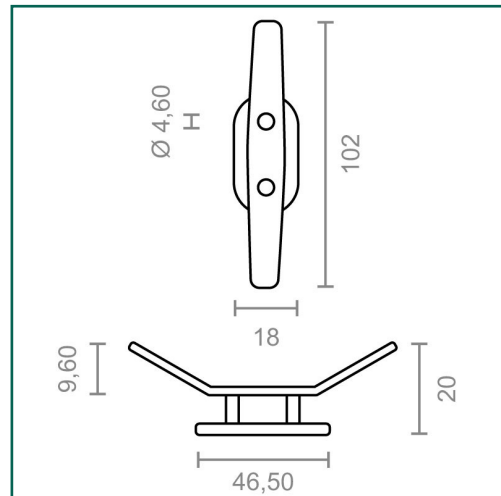

Referencia: **92573**

MICEL (BLISTER) - 92573 - BL CORNAMUSA TOLDO TLD15 102mm NE, Acabado NEGRO, 18 x 20 x 102 mm

Material	Acabado	Familia	Presentación
NYLON	NEGRO	HERRAJES DE TOLDO	BLISTER

Descripción

- BLISTER CORNAMUSA O ATACUERDA TLD15.
- PARA ATAR LA CUERDA DE LOS TOLDOS DE GUIAS Y CAPOTAS.
- MATERIAL NYLON
- ACABADO NEGRO.

Dimensiones y pesos

Largo	18,00 (mm)
Ancho	20,00 (mm)
Alto	102,00 (mm)
Peso neto	0,01200 (Kg)

Productos relacionados

92569 BL POLEA ORIENTABLE TOLDO TLD13 ZN

92571 BL POLEA FIJA TOLDO TLD14 ZN

92574 BL CORNAMUSA PERGOLA TLD16 100mm BL

92570 BL POLEA FIJA TOLDO TLD14 BL

92572 BL CORNAMUSA TOLDO TLD15 102mm BL

92575 BL CORNAMUSA PERGOLA TLD16 100mm NE

Embalajes habituales

Cantidad embalaje	EAN	Largo (mm)	Ancho (mm)	Alto (mm)	Peso neto (kg)	Peso bruto (kg)
1,00	8431488925738	170,00	70,00	0,05	0,01200	0,01400
10,00	8431488965086	250,00	200,00	0,05	0,12000	0,14200