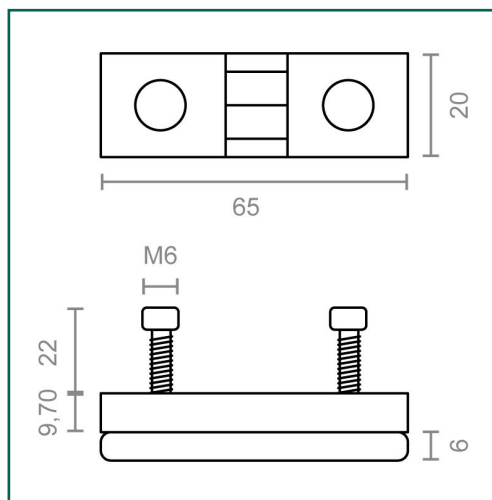

Referencia: **92589**

MICEL (BLISTER) - 92589 - BL PISACUERDA PERGOLA TLD22 BL, Acabado BLANCO, 65 x 20 x 15,7 mm

Material	Acabado	Familia	Presentación
NYLON	BLANCO	HERRAJES DE TOLDO	BLISTER

Descripción

- PISACUERDA TLD22 PARA PERGOLA.
- PARA SUJETAR EL FINAL DE LA CUERDA.
- SE INSTALA SIEMPRE EN EL PRIMER PERFIL.
- MATERIAL NYLON.
- ACABADO BLANCO.

Dimensiones y pesos

Largo	65,00 (mm)
Ancho	20,00 (mm)
Alto	15,70 (mm)
Peso neto	0,05200 (Kg)

Productos relacionados

92574 BL CORNAMUSA PERGOLA TLD16 100mm BL

92575 BL CORNAMUSA PERGOLA TLD16 100mm NE

92579 BL POLEA FRONTAL PERGOLA TLD19 BL

92580 BL POLEA FRONTAL PERGOLA TLD19 NE

92581 BL POLEA LATERAL PERGOLA TLD20 BL

92582 BL POLEA LATERAL PERGOLA TLD20 NE

Embalajes habituales

Cantidad embalaje	EAN	Largo (mm)	Ancho (mm)	Alto (mm)	Peso neto (kg)	Peso bruto (kg)
1,00	8431488925899	140,00	70,00	0,05	0,05200	0,05400
10,00	8431488965222	250,00	200,00	0,05	0,52000	0,54200