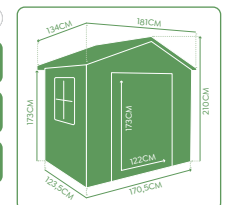

ONE 2.6

2,39 m²

The Space Plus

CÓMODO ACCESO
2 PUERTAS ABISAGRADAS
DE ALTURA 173CM

LUZ NATURAL
VENTANA DE 62,5 X 38,5 CM
QUE PERMITE LA ENTRADA
DE LUZ NATURAL

PLUS DE VENTILACIÓN
DOBLE RESPIRADERO QUE
EVITA LA CONDENSACIÓN

RESISTENTE
PANELES DE PP DE DOBLE
CAPA DE 12 MM DE ESPESOR

PRODUCTO SOSTENIBLE
RECICLABLE

EXTRA DE PROTECCIÓN
PROTECCIÓN UV E
IMPERMEABLE

- › Techo a dos aguas para facilitar la caída de agua y nieve con aislamiento.
- › Estructura reforzada de PVC.
- › Cierre con pasador. Posibilidad de poner un candado en la puerta.
- › Suelo incluido.
- › Fácil montaje y mantenimiento.

MEDIDAS (ANCHO x FONDO x ALTO)

COLOR GRIS / BLANCO

RAL 7004

EXTERIOR 181 x 134 x 210 cm

INTERIOR 170,5 x 123,5 x 210 cm

TAMAÑO PUERTA 122 x 173 cm

SUPERFICIE TOTAL 2,39 m²

PESO NETO 55 kg

EMBALAJE 1/2 - 137 x 65,5 x 22 cm // 32 kg
2/2 - 180 x 52,5 x 17,5 cm // 31 kg

REF: G01CR0001 | EAN: 8445488111268