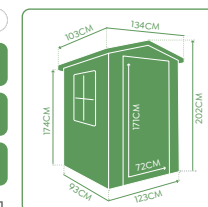

ONE 1.4

1,37 m²

The
Space
Plus

CÓMODO ACCESO
PUERTA CON BISAGRA DE
ALTURA 171CM

LUZ NATURAL
VENTANA DE 62,5 X 38,5 CM
QUE PERMITE LA ENTRADA
DE LUZ NATURAL

PLUS DE VENTILACIÓN
RESPIRADERO QUE EVITA LA
CONDENSACIÓN

RESISTENTE
PANELES DE PP DE DOBLE
CAPA DE 12 MM DE ESPESOR

**PRODUCTO
SOSTENIBLE**
RECICLABLE

EXTRA DE PROTECCIÓN
PROTECCIÓN UV E
IMPERMEABLE

- › Techo a dos aguas para facilitar la caída de agua y nieve con aislamiento.
- › Estructura reforzada de PVC.
- › Cierre con pasador. Posibilidad de poner un candado en la puerta.
- › Suelo incluido.
- › Fácil montaje y mantenimiento.

MEDIDAS (ANCHO x FONDO x ALTO)

COLOR GRIS / BLANCO

RAL 7004

EXTERIOR 134 x 103 x 202 cm

INTERIOR 123 x 93 x 202 cm

TAMAÑO PUERTA 72 x 171 cm

SUPERFICIE TOTAL 1,37 m²

PESO NETO 37kg

EMBALAJE 179 x 66,5 x 22,5 cm // 42kg