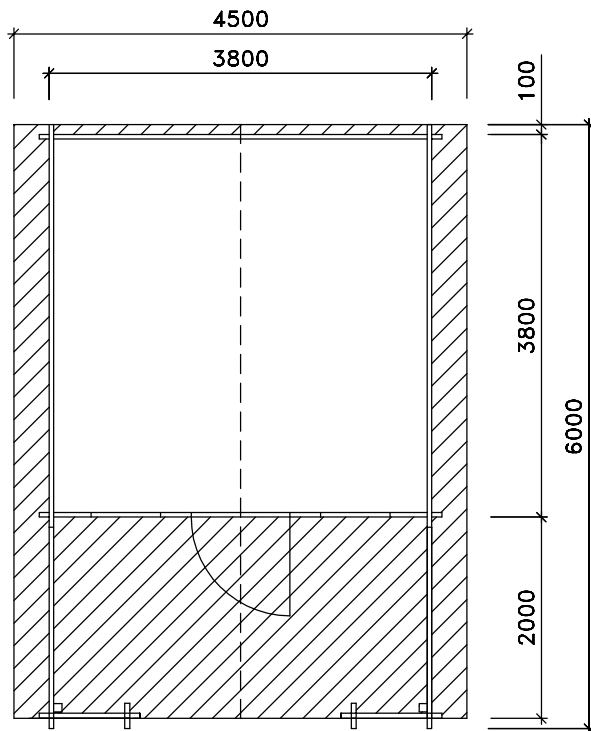

Schnitt A-A

Ansichten

Grundriß

Technische Änderungen vorbehalten!

© Copyright HRB 3662

Stand: 747

	Datum	Unterschrift	Zeichnungsnummer	 www.weka-holzbau.com
Gezeichnet	23.11.2007	Ely	AS138.3838.44.00	
Geändert				
Datei:	Benennung: Ansichten, Schnitt A-A, Grundriß Blockbohlenhaus Art.-Nr.: 138.3838.44.00			Blatt-Nr.: