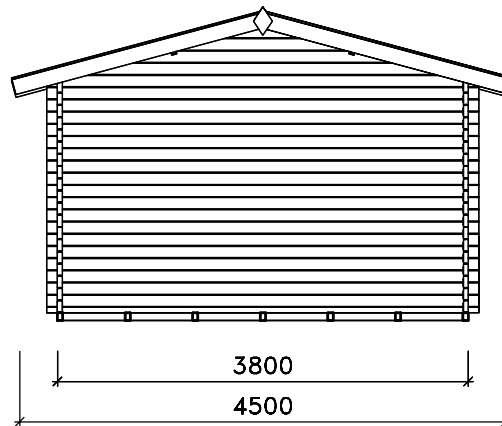

Schnitt A-A

Ansichten

Grundriß

Technische Änderungen vorbehalten!

© Copyright HRB 3662

Stand: 747

	Datum	Unterschrift	Zeichnungsnummer	 www.weka-holzbau.com
Gezeichnet	23.11.2007	Ely	AS138.3838.44.00	
Geändert				
Datei:	Benennung: Ansichten, Schnitt A-A, Grundriß Blockbohlenhaus Art.-Nr.: 138.3838.44.00			Blatt-Nr.: