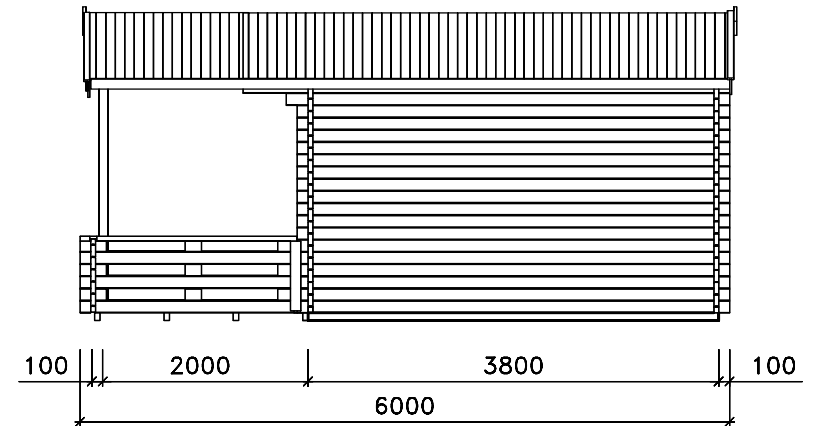

Schnitt A-A

Ansichten

Grundriß

Technische Änderungen vorbehalten!

© Copyright HRB 3662

Stand: 747

	Datum	Unterschrift	Zeichnungsnummer	 www.weka-holzbau.com
Gezeichnet	23.11.2007	Ely	AS138.3838.44.00	
Geändert				
Datei:	Benennung: Ansichten, Schnitt A-A, Grundriß Blockbohlenhaus Art.-Nr.: 138.3838.44.00			Blatt-Nr.: