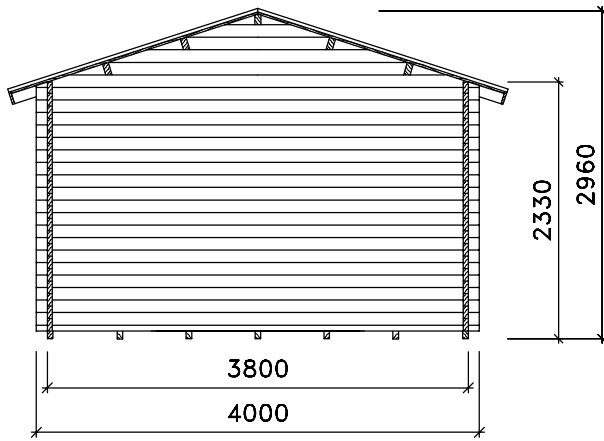

Schnitt A-A

Ansichten

Grundriß

Technische Änderungen vorbehalten!

© Copyright HRB 3662

Stand: 747

	Datum	Unterschrift	Zeichnungsnummer	 www.weka-holzbau.com
Gezeichnet	23.11.2007	Ely	AS138.3838.44.00	
Geändert				
Datei:	Benennung: Ansichten, Schnitt A-A, Grundriß Blockbohlenhaus Art.-Nr.: 138.3838.44.00			Blatt-Nr.: