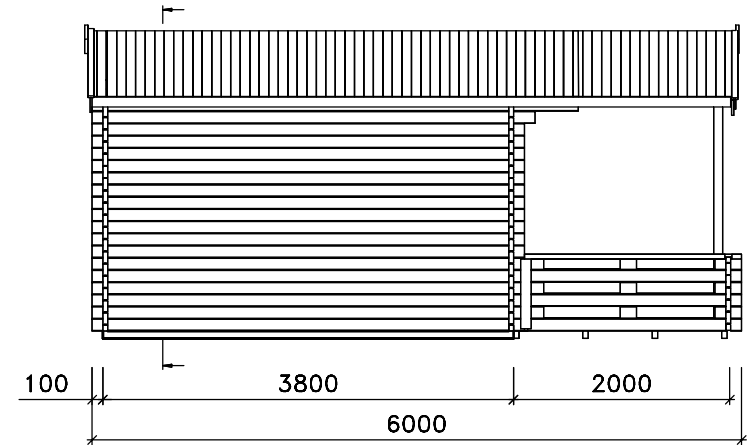

Schnitt A-A

Ansichten

Grundriß

Technische Änderungen vorbehalten!

© Copyright HRB 3662

Stand: 747

	Datum	Unterschrift	Zeichnungsnummer	 www.weka-holzbau.com
Gezeichnet	23.11.2007	Ely	AS138.3838.44.00	
Geändert				
Datei:	Benennung: Ansichten, Schnitt A-A, Grundriß Blockbohlenhaus Art.-Nr.: 138.3838.44.00			Blatt-Nr.: