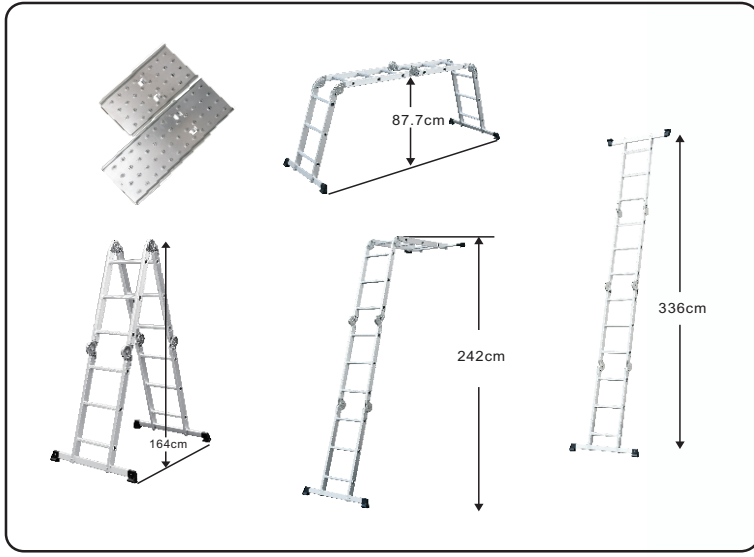

STABILOMAT®

Bahag AG
Gutenbergstr. 21
68167 Mannheim
Germany
www.bauhaus.info

25430895 5269

4 10245061605466
6263 2423

PRC Made

STABILOMAT®

EN 131-4:2020

0.920m	0.877m	1.640m	2.420m	3.360m	N/W: 15.4kg