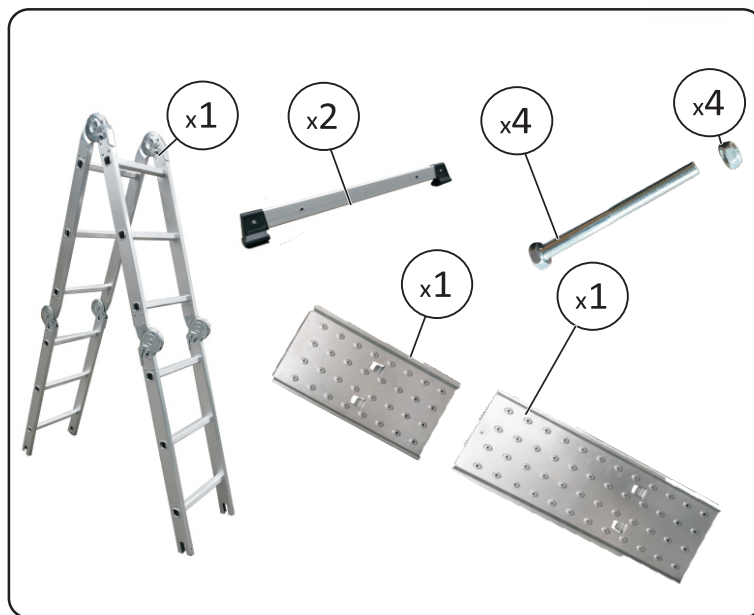

STABILOMAT®

Bahag AG
Gutenbergstr. 21
68167 Mannheim
Germany
www.bauhaus.info

25430895 5269

4 10245061605466
6263 2423

PRC Made

STABILOMAT®

EN 131-4:2020

0.920m	0.877m	1.640m	2.420m	3.360m	N/W: 15.4kg