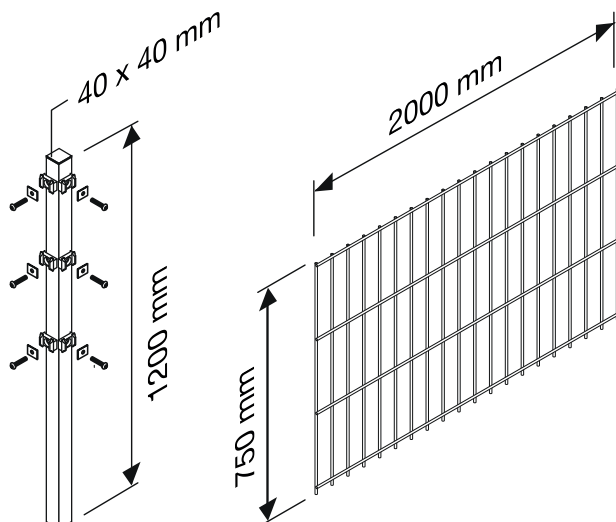

Anbau 2m Zaunset-Stabmatten

1 x Matte 6/5/6 Drahtstärke, 2000mm Länge u.
1 x Pfosten 1200x40x40mm in RAL 7016 - anthrazit, Höhe 750mm

Art-Nr.: 25535781

1x Pfosten 1x Stabmatte

Rahmen-
draht

Ø 8 mm

Ø 4 mm

Ø 6 mm

Maschung 50 x 250 mm

Ansicht von
oben

Material:
Stahl feuerverzinkt und
pulverbeschichtet