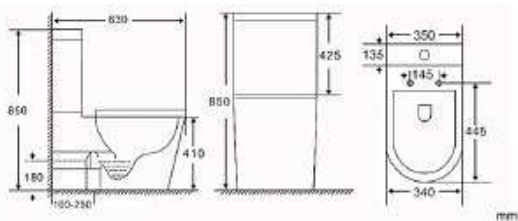

WC / INODORO RONDA

Rimless

Asiento amortiguado / Cover with slow fall system / Abattant frein de chute

Salida dual / DUAL/RIMLESS/TAPA PP

Doble descarga 3/6 L / Dual flush cistern 3/6 L / Mécanisme 3/6 L

630x 340x 850mm

CE

MUY FRAGIL
MATERIAL CERÁMICO

55 KG

PESO BRUTO / GROSS WEIGHT / POIDS BRUT