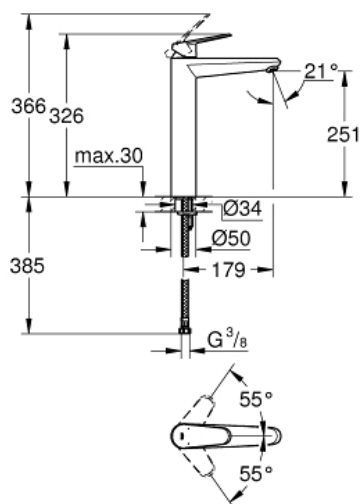

EURODISC COSMOPOLITAN
Einhand-Waschtischbatterie, DN
15 XL-Size

Artikel 23432000

Pure Freude
an Wasser

GROHE

Produktbeschreibung:
EURODISC COSMOPOLITAN
Einhand-Waschtischbatterie, DN 15
XL-Size

Spezifikation:
Einlochmontage
für freistehende Waschschüsseln
GROHE SilkMove 35 mm Keramikkartusche
variabel einstellbare Mengenbegrenzung
GROHE StarLight Oberfläche
GROHE EcoJoy 5,7 l/min SpeedClean Mousseur
GROHE QuickFix Plus Schnellbefestigungssystem
glatter Körper
flexible Anschlussschläuche

Farbe:
□ 23432000 chrom